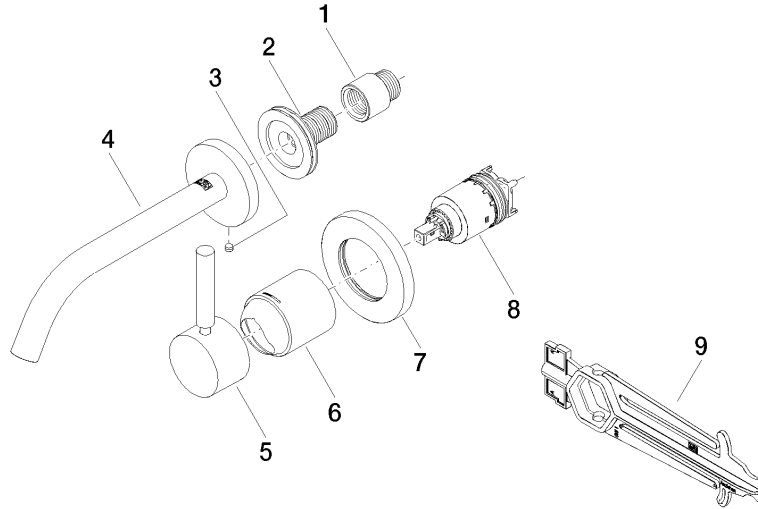

**META Monomando mural de lavabo sin válvula - Champagne cepillado (Oro 22k)**

META

36 860 660

- Saliente 190 mm
- Caño rígido
- Aireador redondo
- Diámetro del orificio caño 37 mm
- Diámetro del orificio batería monomando 57 mm
- Roseta para el caño de salida Ø 55mm
- Roseta para la batería Ø 78mm
- Caudal máx. 5,7 l/min
- Sin plomo
- Este producto puede ayudar a un edificio a cumplir con los requisitos de los sistemas de certificación ecológica de edificios: LEED®, BREEAM®, DGNB

**Complementos necesarios**

**Batería monomando de pared empotrada mando a la derecha -** 35 816 970 90

- **ATENCIÓN:** No es apropiada para el montaje empotrado. Empalme por medio de válvulas de escuadra, fijación mediante atornillamiento a la pared trasera.

**Complementos necesarios**

**Batería monomando de pared empotrada -** 35 860 970 90

- Profundidad de montaje mín. 80 mm
- Profundidad de montaje máx. 95 mm

36 860 660  
mm [inches]

Diagrama de flujo

Diagrama de trayectoria

Certificado

DVGW\_DW-  
6512DN0435.

WRAS\_2107018.

36 860 660

**Lista de piezas de recambios**

Nº	Número de artículo	Denominación	Cantidad de montaje	Plazo de entrega
1	09 24 03 072 10 90	boquilla	1	2
2	90 24 03 280 00 90	boquilla	1	2
3	09 31 11 112 90	varilla	1	60
4	90 28 22 323 00-46	caño	1	30
5	90 20 66 007 00-46	manilla	1	30
6	09 11 02 288-46	funda	1	60
7	90 27 62 011 00-46	roseta	1	30
8	90 15 05 064 01 90	cartucho	1	2
9	90 30 09 064 00 90	llave	1	2