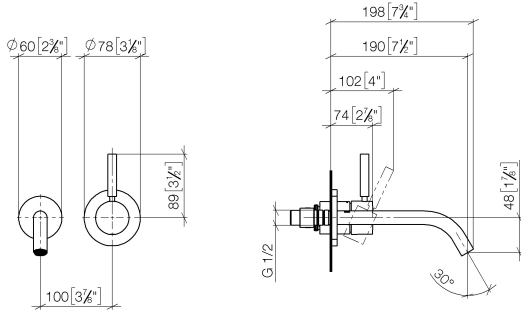

**META Monomando mural de lavabo sin válvula - Champagne cepillado (Oro 22k)**

META

36 860 660

- Saliente 190 mm
- Caño rígido
- Aireador redondo
- Diámetro del orificio caño 37 mm
- Diámetro del orificio batería monomando 57 mm
- Roseta para el caño de salida Ø 55mm
- Roseta para la batería Ø 78mm
- Caudal máx. 5,7 l/min
- Sin plomo
- Este producto puede ayudar a un edificio a cumplir con los requisitos de los sistemas de certificación ecológica de edificios: LEED®, BREEAM®, DGNB

**Complementos necesarios**

**Batería monomando de pared empotrada -** 35 860 970 90

- Profundidad de montaje mín. 80 mm
- Profundidad de montaje máx. 95 mm

36 860 660  
mm [inches]

Diagrama de flujo

Diagrama de trayectoria

Certificado

DVGW\_DW-  
6512DN0435.

WRAS\_2107018.

36 860 660

**Lista de piezas de recambios**

Nº	Número de artículo	Denominación	Cantidad de montaje	Plazo de entrega
1	09 24 03 072 10 90	boquilla	1	2
2	90 24 03 280 00 90	boquilla	1	2
3	09 31 11 112 90	varilla	1	60
4	90 28 22 323 00-46	caño	1	30
5	90 20 66 007 00-46	manilla	1	30
6	09 11 02 288-46	funda	1	60
7	90 27 62 011 00-46	roseta	1	30
8	90 15 05 064 01 90	cartucho	1	2
9	90 30 09 064 00 90	llave	1	2