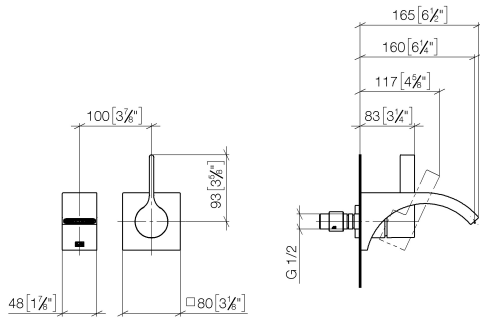

36 860 811

- Saliente 160 mm
- Caño rígido
- Aireador rectangular
- Diámetro del orificio caño 37 mm
- Diámetro del orificio batería monomando 57 mm
- Roseta para la batería 80 x 80mm
- Caudal máx. 4,5 l/min
- Sin plomo
- Este producto puede ayudar a un edificio a cumplir con los requisitos de los sistemas de certificación ecológica de edificios: LEED®, BREEAM®, DGNB

- Profundidad de montaje mín. 80 mm
- Profundidad de montaje máx. 95 mm

36 860 811

mm [inches]

### Diagrama de flujo