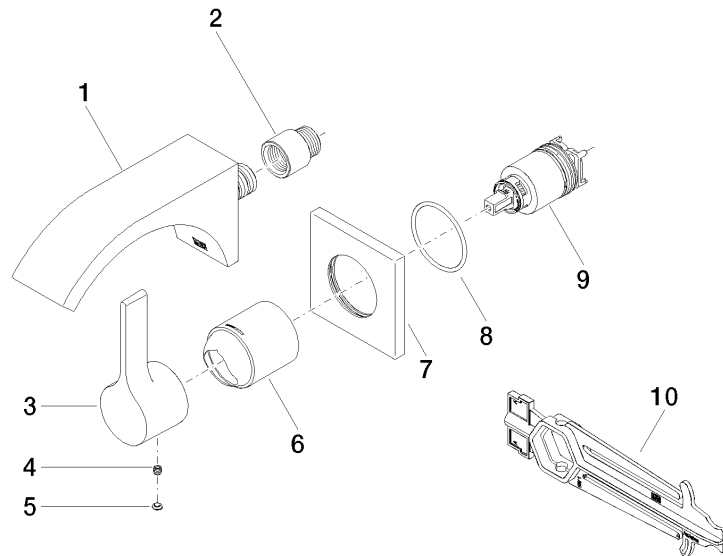

36 860 811

Lista de piezas de recambios

N°	Número de artículo	Denominación	Cantidad de montaje	Plazo de entrega
1	13 800 811-00	CYO Caño mural de lavabo sin válvula - Cromo	1	10
2	09 24 03 072 10 90	boquilla	1	2
3	09 20 80 021-00	manilla	1	10
4	90 31 11 030 00 90	varilla	1	2
5	90 31 20 087 00-00	tapón	1	10
6	09 11 02 288-00	funda	1	10
7	09 27 78 039-00	roseta	1	10
8	90 14 10 049 00 90	sello	1	2
9	90 15 05 064 01 90	cartucho	1	2
10	90 30 09 064 00 90	llave	1	2