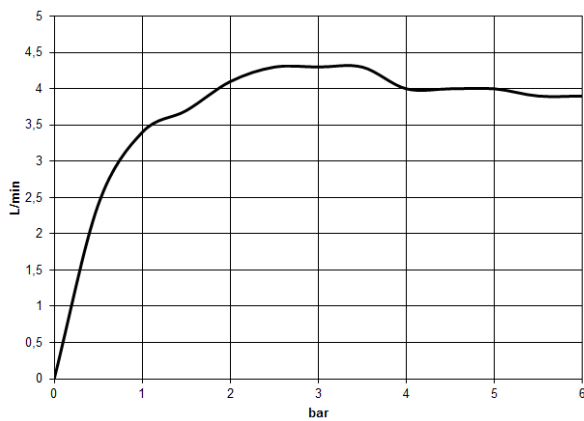

36 860 811

- Saliente 160 mm
- Caño rígido
- Aireador rectangular
- Diámetro del orificio caño 37 mm
- Diámetro del orificio batería monomando 57 mm
- Roseta para la batería 80 x 80mm
- Caudal máx. 4,5 l/min
- Sin plomo
- Este producto puede ayudar a un edificio a cumplir con los requisitos de los sistemas de certificación ecológica de edificios: LEED®, BREEAM®, DGNB

### Diagrama de flujo