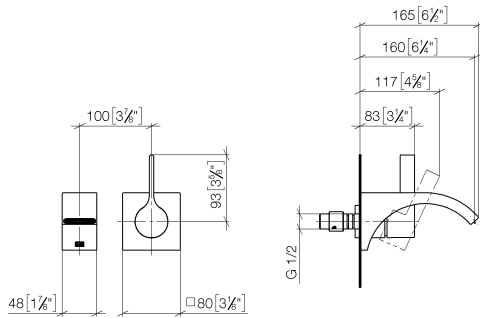

36 860 811

- Saliente 160 mm
- Caño rígido
- Aireador rectangular
- Diámetro del orificio caño 37 mm
- Diámetro del orificio batería monomando 57 mm
- Roseta para la batería 80 x 80mm
- Caudal máx. 4,5 l/min
- Sin plomo
- Este producto puede ayudar a un edificio a cumplir con los requisitos de los sistemas de certificación ecológica de edificios: LEED®, BREEAM®, DGNB

- Profundidad de montaje mín. 80 mm
- Profundidad de montaje máx. 95 mm

36 860 811

mm [inches]

**Diagrama de flujo**

**Certificado**

IAPMO\_N-4976 (2). WRAS\_2107047. IAPMO\_8834 (2). IAPMO\_6397 (2). IAPMO\_4976 (1).