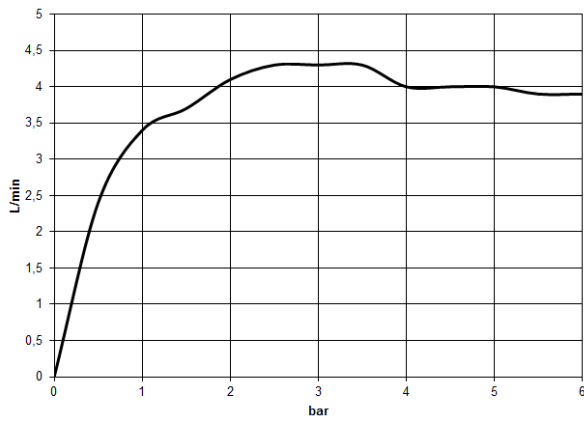

Diagrama de flujo

Certificado

IAPMO_N-4976 (2). WRAS_2107047. IAPMO_8834 (2). IAPMO_6397 (2). IAPMO_4976 (1).

LGA_38122.