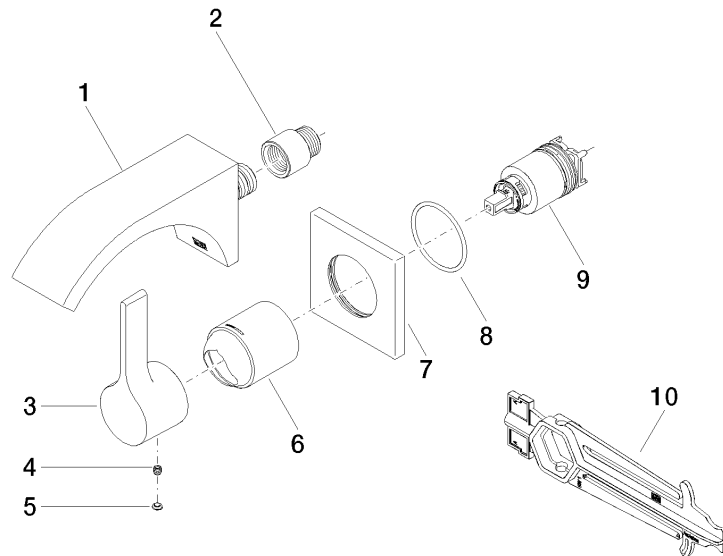

36 860 811

- Saliente 160 mm
- Caño rígido
- Aireador rectangular
- Diámetro del orificio caño 37 mm
- Diámetro del orificio batería monomando 57 mm
- Roseta para la batería 80 x 80mm
- Caudal máx. 4,5 l/min
- Sin plomo
- Este producto puede ayudar a un edificio a cumplir con los requisitos de los sistemas de certificación ecológica de edificios: LEED®, BREEAM®, DGNB

- Profundidad de montaje mín. 80 mm
- Profundidad de montaje máx. 95 mm

36 860 811

mm [inches]

**Diagrama de flujo**

**Certificado**

IAPMO\_N-4976 (2). WRAS\_2107047. IAPMO\_8834 (2). IAPMO\_6397 (2). IAPMO\_4976 (1).

### Lista de piezas de recambios

N°	Número de artículo	Denominación	Cantidad de montaje	Plazo de entrega
1	13 800 811-06	CYO Caño mural de lavabo sin válvula - Platino cepillado	1	10
2	09 24 03 072 10 90	boquilla	1	2
3	09 20 80 021-06	manilla	1	10
4	90 31 11 030 00 90	varilla	1	2
5	90 31 20 087 00-06	tapón	1	10
6	09 11 02 288-06	funda	1	10
7	09 27 78 039-06	roseta	1	10
8	90 14 10 049 00 90	sello	1	2
9	90 15 05 064 01 90	cartucho	1	2
10	90 30 09 064 00 90	llave	1	2