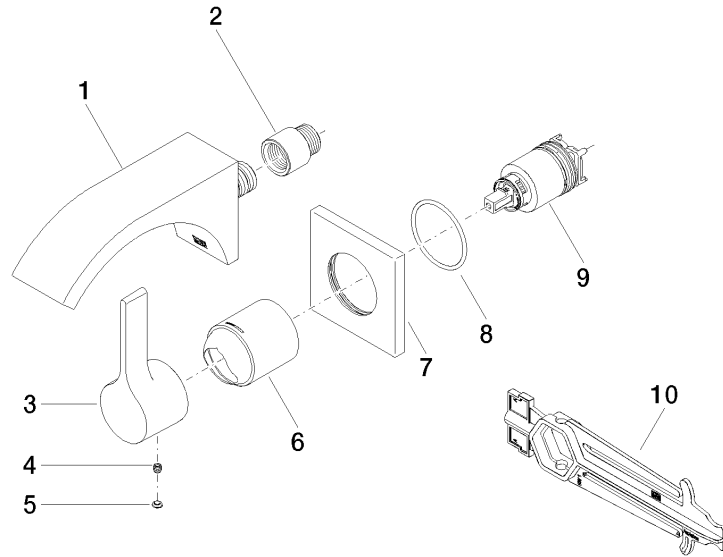

36 860 811

- Saliente 160 mm
- Caño rígido
- Aireador rectangular
- Diámetro del orificio caño 37 mm
- Diámetro del orificio batería monomando 57 mm
- Roseta para la batería 80 x 80mm
- Caudal máx. 4,5 l/min
- Sin plomo
- Este producto puede ayudar a un edificio a cumplir con los requisitos de los sistemas de certificación ecológica de edificios: LEED®, BREEAM®, DGNB

- Profundidad de montaje mín. 80 mm
- Profundidad de montaje máx. 95 mm

36 860 811

mm [inches]

Diagrama de flujo

Certificado

IAPMO_N-4976 (2). WRAS_2107047. IAPMO_6397 (2). LGA_38122.

36 860 811

Lista de piezas de recambios

N°	Número de artículo	Denominación	Cantidad de montaje	Plazo de entrega
1	13 800 811-28	CYO Caño mural de lavabo sin válvula - Latón cepillado (Oro 23k)	1	20
2	09 24 03 072 10 90	boquilla	1	2
3	09 20 80 021-28	manilla	1	20
4	90 31 11 030 00 90	varilla	1	2
5	90 31 20 087 00-28	tapón	1	20
6	09 11 02 288-28	funda	1	20
7	09 27 78 039-28	roseta	1	20
8	90 14 10 049 00 90	sello	1	2
9	90 15 05 064 01 90	cartucho	1	2
10	90 30 09 064 00 90	llave	1	2