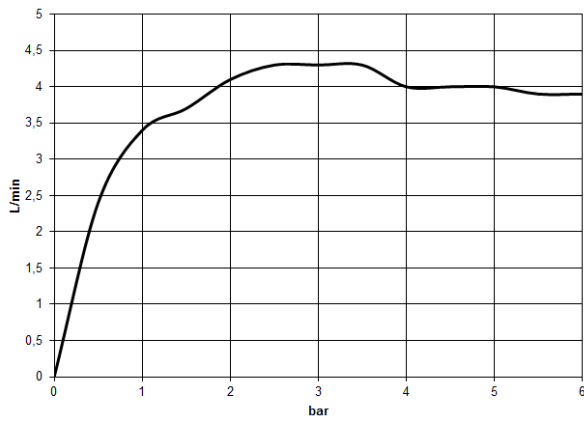

36 860 811

- Saliente 160 mm
- Caño rígido
- Aireador rectangular
- Diámetro del orificio caño 37 mm
- Diámetro del orificio batería monomando 57 mm
- Roseta para la batería 80 x 80mm
- Caudal máx. 4,5 l/min
- Sin plomo
- Este producto puede ayudar a un edificio a cumplir con los requisitos de los sistemas de certificación ecológica de edificios: LEED®, BREEAM®, DGNB

- Profundidad de montaje mín. 80 mm
- Profundidad de montaje máx. 95 mm

36 860 811

mm [inches]

Diagrama de flujo

Certificado

IAPMO_N-4976 (2). WRAS_2107047. IAPMO_6397 (2). LGA_38122.

36 860 811

Lista de piezas de recambios

N°	Número de artículo	Denominación	Cantidad de montaje	Plazo de entrega
1	13 800 811-28	CYO Caño mural de lavabo sin válvula - Latón cepillado (Oro 23k)	1	20
2	09 24 03 072 10 90	boquilla	1	2
3	09 20 80 021-28	manilla	1	20
4	90 31 11 030 00 90	varilla	1	2
5	90 31 20 087 00-28	tapón	1	20
6	09 11 02 288-28	funda	1	20
7	09 27 78 039-28	roseta	1	20
8	90 14 10 049 00 90	sello	1	2
9	90 15 05 064 01 90	cartucho	1	2
10	90 30 09 064 00 90	llave	1	2