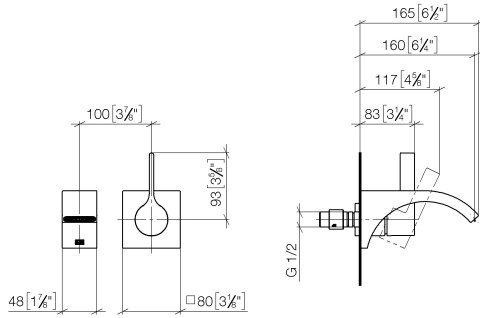

36 860 811

- Saliente 160 mm
- Caño rígido
- Aireador rectangular
- Diámetro del orificio caño 37 mm
- Diámetro del orificio batería monomando 57 mm
- Roseta para la batería 80 x 80mm
- Caudal máx. 4,5 l/min
- Sin plomo
- Este producto puede ayudar a un edificio a cumplir con los requisitos de los sistemas de certificación ecológica de edificios: LEED®, BREEAM®, DGNB

- Profundidad de montaje mín. 80 mm
- Profundidad de montaje máx. 95 mm

36 860 811

mm [inches]

Diagrama de flujo

Certificado

IAPMO_N-4976 (2). WRAS_2107047. IAPMO_6397 (2). LGA_38122.

36 860 811

Lista de piezas de recambios

N°	Número de artículo	Denominación	Cantidad de montaje	Plazo de entrega
1	13 800 811-28	CYO Caño mural de lavabo sin válvula - Latón cepillado (Oro 23k)	1	20
2	09 24 03 072 10 90	boquilla	1	2
3	09 20 80 021-28	manilla	1	20
4	90 31 11 030 00 90	varilla	1	2
5	90 31 20 087 00-28	tapón	1	20
6	09 11 02 288-28	funda	1	20
7	09 27 78 039-28	roseta	1	20
8	90 14 10 049 00 90	sello	1	2
9	90 15 05 064 01 90	cartucho	1	2
10	90 30 09 064 00 90	llave	1	2