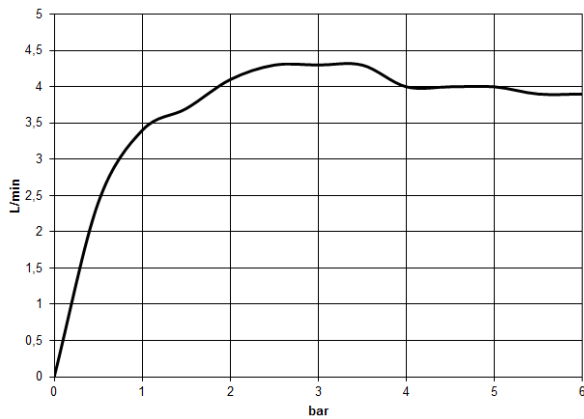

36 860 811

- Saliente 160 mm
- Caño rígido
- Aireador rectangular
- Diámetro del orificio caño 37 mm
- Diámetro del orificio batería monomando 57 mm
- Roseta para la batería 80 x 80mm
- Caudal máx. 4,5 l/min
- Sin plomo
- Este producto puede ayudar a un edificio a cumplir con los requisitos de los sistemas de certificación ecológica de edificios: LEED®, BREEAM®, DGNB

### Diagrama de flujo