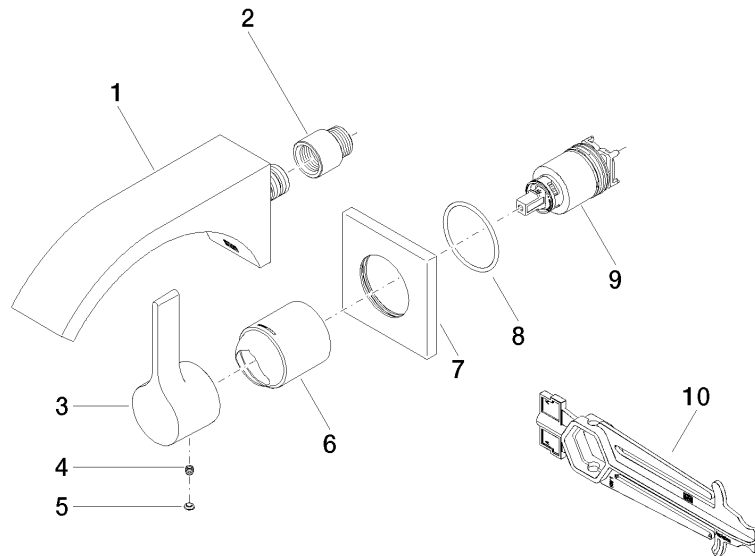

36 861 811

Lista de piezas de recambios

N°	Número de artículo	Denominación	Cantidad de montaje	Plazo de entrega
1	13 805 811-99	CYO Caño mural de lavabo sin válvula - Dark Platinum cepillado	1	30
2	09 24 03 072 10 90	boquilla	1	2
3	09 20 80 021-99	manilla	1	30
4	90 31 11 030 00 90	varilla	1	2
5	90 31 20 087 00-99	tapón	1	30
6	09 11 02 288-99	funda	1	30
7	09 27 78 039-99	roseta	1	30
8	90 14 10 049 00 90	sello	1	2
9	90 15 05 064 01 90	cartucho	1	2
10	90 30 09 064 00 90	llave	1	2