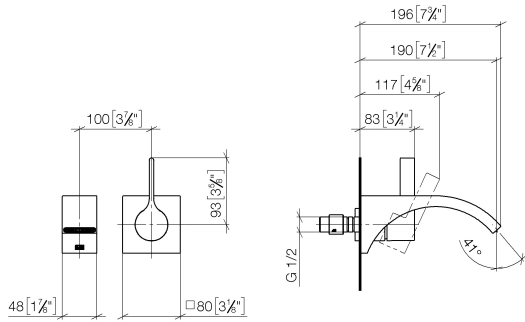

36 861 811

- Saliente 190 mm
- Caño rígido
- Aireador rectangular
- Diámetro del orificio caño 37 mm
- Diámetro del orificio batería monomando 57 mm
- Roseta para la batería 80 x 80mm
- Caudal máx. 4,5 l/min
- Sin plomo
- Este producto puede ayudar a un edificio a cumplir con los requisitos de los sistemas de certificación ecológica de edificios: LEED®, BREEAM®, DGNB

- Profundidad de montaje mín. 80 mm
- Profundidad de montaje máx. 95 mm

36 861 811

mm [inches]

**Diagrama de flujo**

**Certificado**

IAPMO\_N-4976 (2). WRAS\_2107047. IAPMO\_8834 (2). IAPMO\_6397 (2). IAPMO\_4976 (1).