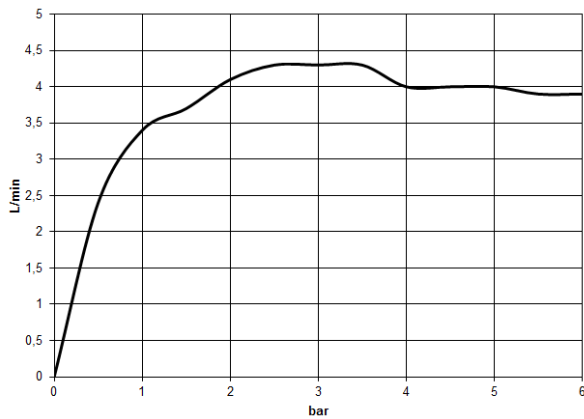

Diagrama de flujo

Certificado

IAPMO_N-4976 (2). WRAS_2107047. IAPMO_8834 (2). IAPMO_6397 (2). IAPMO_4976 (1).

LGA_38122.