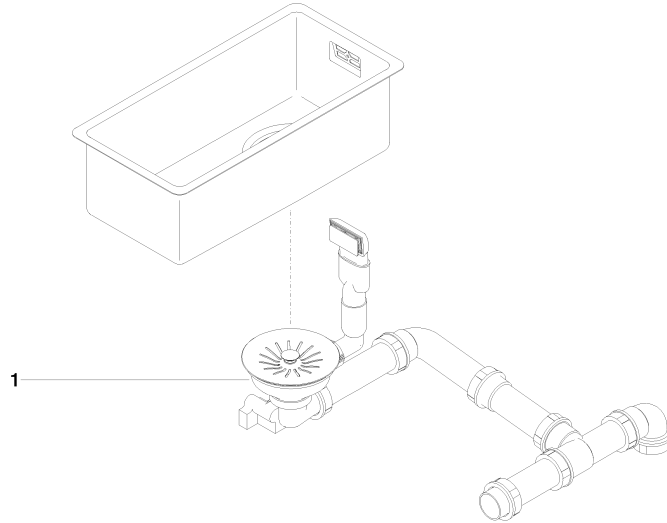

Fregadero individual - Acero Inox

38 180 003

- Encastrable bajo encimera
 - 180 x 400 mm
 - Profundidad de fregadero 140 mm
 - Adecuado para armarios bajos 350 mm
 - Radio 12 mm
- Grifería y desagüe no incluidos. Consulte los complementos necesarios.**

Grifería y desagüe no incluidos. Consulte los complementos necesarios.

Complementos necesarios

Juego de válvula semiautomática y rebosadero de cierre manual - Acero Inox 10 415 003-85

- 3 Válvulas de desagüe 1/2" de cierre manual

Fregadero individual - Acero Inox

38 180 003

Fregadero individual - Acero Inox

38 180 003

Lista de piezas de recambios

N°	Número de artículo	Denominación	Cantidad de montaje	Plazo de entrega
1	10 415 003-85	Juego de válvula semiautomática y rebosadero de cierre manual - Acero Inox	1	2