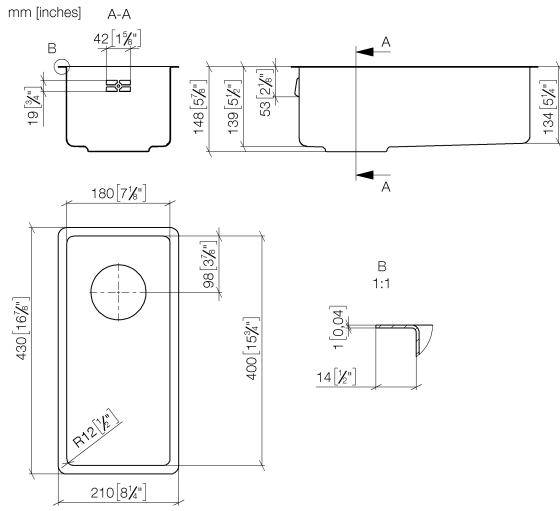

Fregadero individual - Acero Inox

38 180 003

- Encastrable bajo encimera
 - 180 x 400 mm
 - Profundidad de fregadero 140 mm
 - Adecuado para armarios bajos 350 mm
 - Radio 12 mm
- Grifería y desagüe no incluidos. Consulte los complementos necesarios.**

Grifería y desagüe no incluidos. Consulte los complementos necesarios.

Complementos necesarios

Juego de válvula semiautomática y rebosadero de cierre manual - Acero Inox 10 415 003-85

- 3 Válvulas de desagüe 1/2" de cierre manual

Fregadero individual - Acero Inox

38 180 003

Fregadero individual - Acero Inox

38 180 003

Lista de piezas de recambios

N°	Número de artículo	Denominación	Cantidad de montaje	Plazo de entrega
1	10 415 003-85	Juego de válvula semiautomática y rebosadero de cierre manual - Acero Inox	1	2