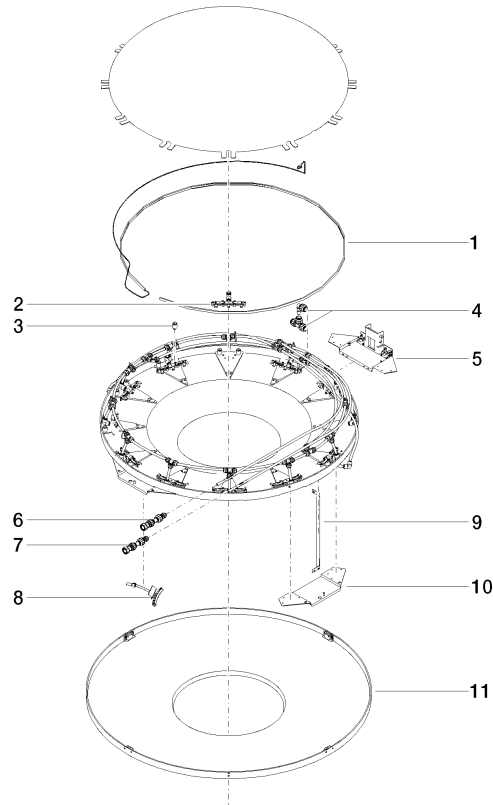

RAINMOON Panel de lluvia con luz cromática - Blanco mate

41 615 979

- Juego de montaje final
- Panel de lluvia con 2 tipos de chorro
- AQUACIRCLE RAIN: Cortina de ducha circular, caudal máx. 6,8 l/min (a 3 bares)
- TEMPEST RAIN: Lluvia natural, caudal máx. 5 l/min (a 3 bares)
- Iluminación de ambiente LED RGBW
- Cubierta blanco mate RAL 9003
- Con sistema antical
- Diámetro exterior 1240 mm, diámetro de orificio 450 mm
- Los elementos de mando no se incluyen en el suministro.
- Se deberá prever en la obra: Pasarela Zigbee

RAINMOON Caja empotrada en el techo con luz cromática - 35 615 970 90

- Juego de premontaje
- Carcasa de montaje empotrada de techo 1356 x 1356 x 290 mm
- Diámetro de orificio 1252 mm
- Profundidad de montaje mín. 290 mm

RAINMOON Panel de lluvia con luz cromática - Blanco mate

41 615 979

Certificado

LGA_29445.

RAINMOON Panel de lluvia con luz cromática - Blanco mate

41 615 979

Lista de piezas de recambios

| N° | Número de artículo | Denominación | Cantidad de montaje | Plazo de entrega |
|----|--------------------|------------------|---------------------|------------------|
| 1 | 90 10 01 183 01 90 | lámpara | 1 | 2 |
| 2 | 90 17 09 056 01 90 | módulo de chorro | 12 | 60 |
| 3 | 90 18 40 222 00 90 | adaptador | 24 | 2 |
| 4 | 90 24 04 321 00 90 | atornilladura | 1 | 60 |
| 5 | 90 17 20 211 00 90 | empalme | 1 | 60 |
| 6 | 90 24 04 346 01 90 | racor AQUACIRCLE | 1 | 2 |
| 7 | 90 24 04 346 02 90 | racor TEMPEST | 1 | 2 |
| 8 | 90 17 09 057 01 90 | módulo de chorro | 12 | 2 |
| 9 | 90 17 20 217 00 90 | soporte | 4 | 60 |
| 10 | 90 17 20 216 00 90 | soporte | 3 | 60 |
| 11 | 90 11 02 325 00 90 | cobertura | 1 | 2 |