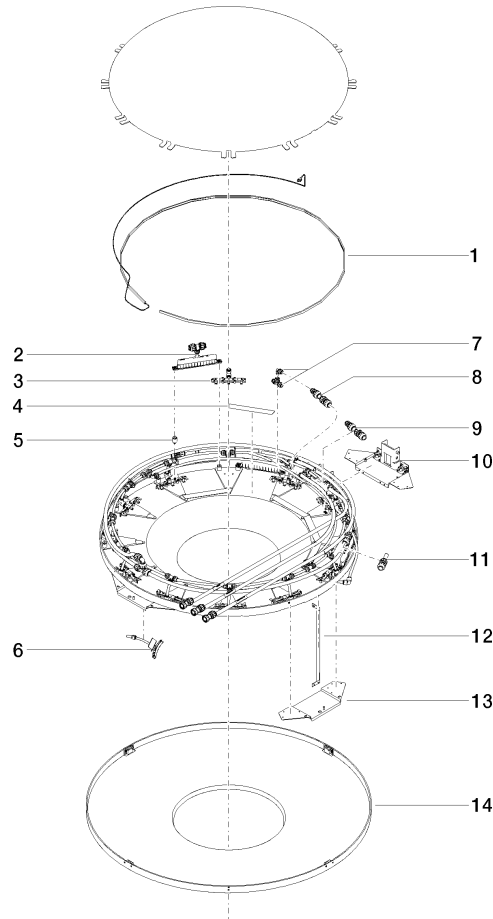

## AQUAMOON Panel de lluvia con luz cromática - Blanco mate

41 625 979

- Juego de montaje final
- Panel de lluvia con 3 tipos de chorro diferentes
- AQUACIRCLE RAIN: Cortina de ducha circular, caudal máx. 12 l/min (a 3 bares)
- TEMPEST RAIN: Lluvia natural, caudal máx. 10 l/min (a 3 bares)
- QUEEN'S COLLAR CASCADE: Cascada cilíndrica, caudal máx. 24 l/min (a 3 bares)
- Iluminación de ambiente LED RGBW
- Cubierta blanco mate RAL 9003
- Con sistema antical
- Diámetro exterior 1240 mm, diámetro de orificio 450 mm
- caudal con 3 bares de presión hidráulica en combinación con xTOOL: 46 l/min
- Peso 22,5 kg
- Tipo de protección IP67
- Los elementos de mando no se incluyen en el suministro.
- Se deberá prever en la obra: Pasarela Zigbee

#### **AQUAMOON Caja empotrada en el techo con luz cromática -** 35 625 970 90

- Juego de premontaje
- Carcasa de montaje empotrado de techo 1356 x 1356 x 290 mm
- Diámetro de orificio 1252 mm
- Profundidad de montaje mín. 290 mm

## AQUAMOON Panel de lluvia con luz cromática - Blanco mate

---

41 625 979

Certificado

---

LGA\_29446.

### Lista de piezas de recambios

N°	Número de artículo	Denominación	Cantidad de montaje	Plazo de entrega
1	90 10 01 183 01 90	lámpara	1	2
2	90 17 09 058 00 90	módulo de chorro	5	2
3	90 17 09 056 00 90	módulo de chorro	12	2
4	90 17 20 221 00 90	soporte	5	2
5	90 18 40 222 00 90	adaptador	24	2
6	90 17 09 057 00 90	módulo de chorro	12	2
7	90 24 04 321 00 90	atornilladura	1	60
8	90 24 04 346 00 90	racor AQUACIRCLE	1	60
9	90 24 04 314 00 90	racor TEMPEST	1	60
10	90 17 20 211 00 90	empalme	1	60
11	90 24 04 314 01 90	racor QUEENSCOLLAR	1	60
12	90 17 20 217 00 90	soporte	4	60
13	90 17 20 216 00 90	soporte	3	60
14	90 11 02 325 00 90	cobertura	1	2