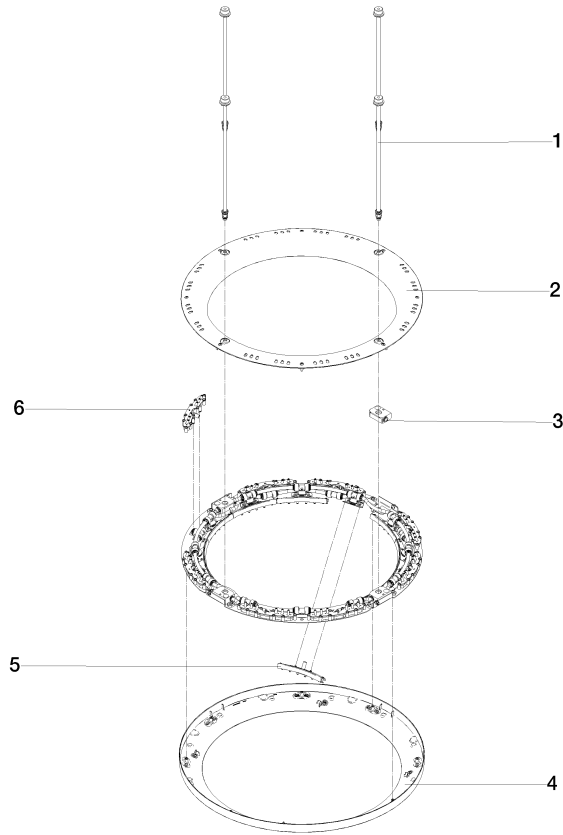

GENÉRICOS AQUAHALO Panel de lluvia - Cromo

41 750 979

- Juego de montaje final
- Panel de lluvia con 3 tipos de chorro diferentes
- AQUACIRCLE RAIN: Cortina de ducha circular, caudal máx. 14 l/min (a 3 bares)
- TEMPEST RAIN: Lluvia natural, caudal máx. 9 l/min (a 3 bares)
- DIAMOND RAIN: Aro de lluvia, caudal máx. 6,8 l/min (a 3 bares)
- Diámetro exterior: 605 mm, diámetro de apertura: 465 mm
- Peso: 6 kg
- Punto de luz LED central 3000 K
- Tipo de protección IP67
- Elemento de mando recomendado: xTool
- No apto para su uso en un baño de vapor.

- Juego de premontaje
- Carcasa de montaje empotrado de techo 605 x 605 x 95 mm
- Peso: 10 kg
- Profundidad de montaje mín. 110 mm
- Profundidad de montaje máx. 150 mm

GENÉRICOS AQUAHALO Panel de Lluvia - Cromo

41 750 979

GENÉRICOS AQUAHALO Panel de lluvia - Cromo

41 750 979

Lista de piezas de recambios

Nº	Número de artículo	Denominación	Cantidad de montaje	Plazo de entrega
1	90 28 22 605 01-00	distribuidor	1	10
2	90 12 05 087 00-00	carcasa	1	10
3	90 24 03 535 00 90	distribuidor	1	10
4	90 12 05 088 00-00	carcasa	1	10
5	90 17 09 060 01 90	módulo de chorro	1	2
6	90 17 09 061 01 90	módulo de chorro TEMPEST	8	2