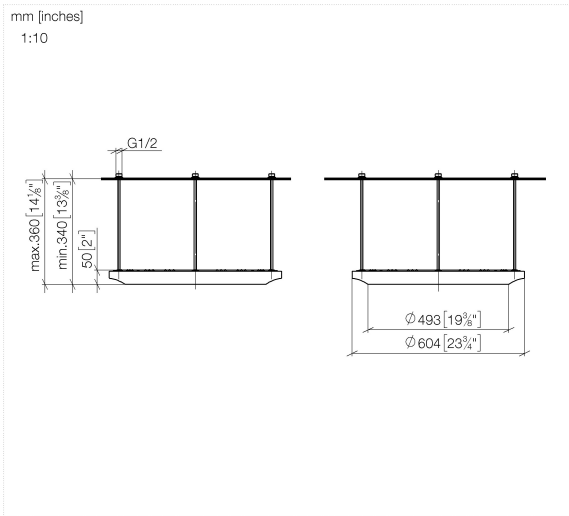

GENÉRICOS AQUAHALO Panel de Lluvia - Cromo

41 750 979