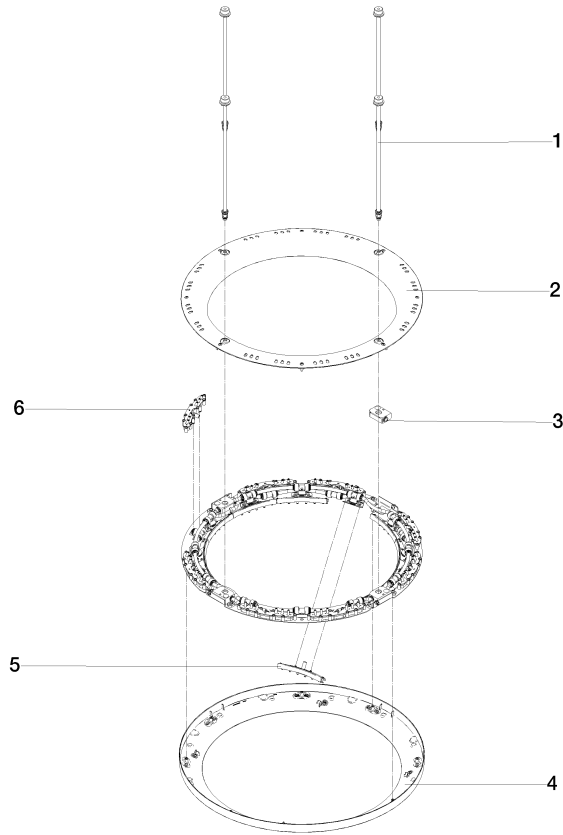

## GENÉRICOS AQUAHALO Panel de lluvia - Platino cepillado

41 750 979

- Juego de montaje final
- Panel de lluvia con 3 tipos de chorro diferentes
- AQUACIRCLE RAIN: Cortina de ducha circular, caudal máx. 14 l/min (a 3 bares)
- TEMPEST RAIN: Lluvia natural, caudal máx. 9 l/min (a 3 bares)
- DIAMOND RAIN: Aro de lluvia, caudal máx. 6,8 l/min (a 3 bares)
- Diámetro exterior: 605 mm, diámetro de apertura: 465 mm
- Peso: 6 kg
- Punto de luz LED central 3000 K
- Tipo de protección IP67
- Elemento de mando recomendado: xTool
- No apto para su uso en un baño de vapor.

#### GENÉRICOS AQUAHALO Caja empotrada en el techo - Platino cepillado 35 750 970-06

- Juego de premontaje
- Carcasa de montaje empotrada de techo 605 x 605 x 95 mm
- Peso: 10 kg
- Profundidad de montaje mín. 110 mm

## GENÉRICOS AQUAHALO Panel de lluvia - Platino cepillado

41 750 979

## Lista de piezas de recambios

N°	Número de artículo	Denominación	Cantidad de montaje	Plazo de entrega
1	90 28 22 605 01-06	distribuidor	1	-
Ya no se puede pedir el repuesto, solicite el artículo de repuesto.				
2	90 12 05 087 00-06	carcasa	1	-
Ya no se puede pedir el repuesto, solicite el artículo de repuesto.				
3	90 24 03 535 00 90	distribuidor	1	10
4	90 12 05 088 00-06	carcasa	1	-
Ya no se puede pedir el repuesto, solicite el artículo de repuesto.				
5	90 17 09 060 01 90	módulo de chorro	1	2
6	90 17 09 061 01 90	módulo de chorro TEMPEST	8	2