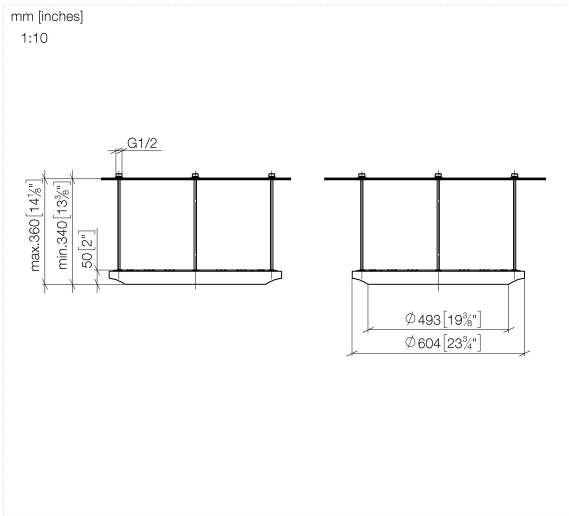

GENÉRICOS AQUAHALO Panel de lluvia - Platino cepillado

41 750 979