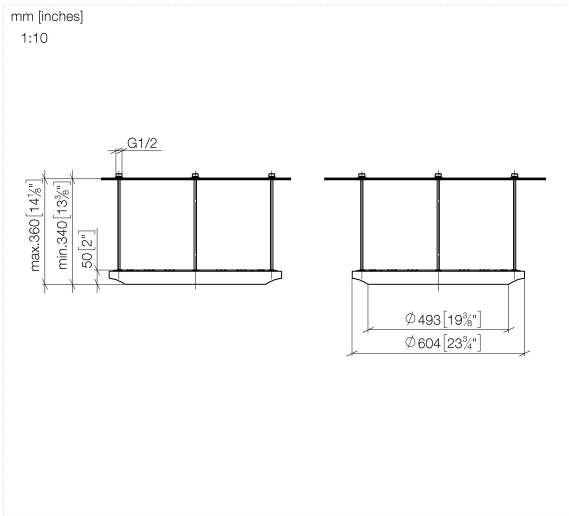

GENÉRICOS AQUAHALO Panel de lluvia - Negro mate

41 750 979

- Juego de montaje final
- Panel de lluvia con 3 tipos de chorro diferentes
- AQUACIRCLE RAIN: Cortina de ducha circular, caudal máx. 14 l/min (a 3 bares)
- TEMPEST RAIN: Lluvia natural, caudal máx. 9 l/min (a 3 bares)
- DIAMOND RAIN: Aro de lluvia, caudal máx. 6,8 l/min (a 3 bares)
- Diámetro exterior: 605 mm, diámetro de apertura: 465 mm
- Peso: 6 kg
- Punto de luz LED central 3000 K
- Tipo de protección IP67
- Elemento de mando recomendado: xTool
- No apto para su uso en un baño de vapor.

35 750 970-33

- Juego de premontaje
- Carcasa de montaje empotrada de techo 605 x 605 x 95 mm
- Peso: 10 kg
- Profundidad de montaje mín. 110 mm

GENÉRICOS AQUAHALO Panel de lluvia - Negro mate

41 750 979