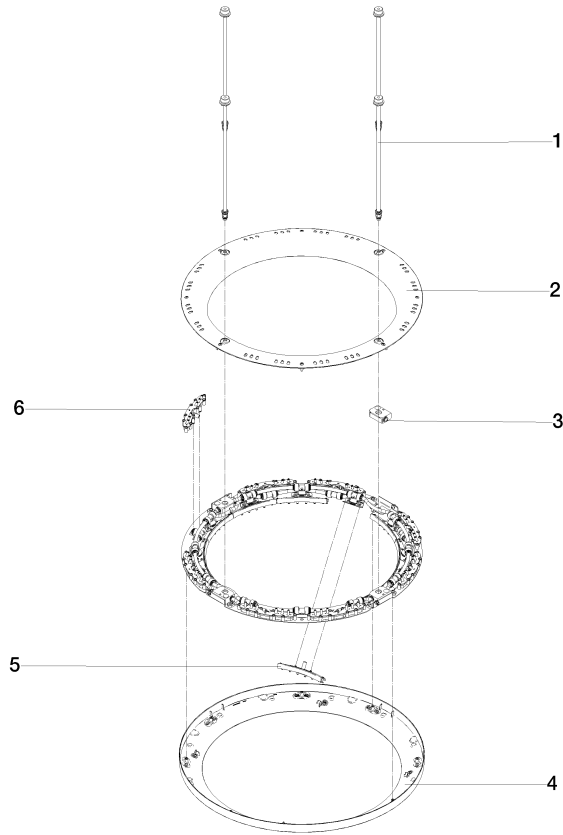

GENÉRICOS AQUAHALO Panel de lluvia - Negro mate

41 750 979

- Juego de montaje final
- Panel de lluvia con 3 tipos de chorro diferentes
- AQUACIRCLE RAIN: Cortina de ducha circular, caudal máx. 14 l/min (a 3 bares)
- TEMPEST RAIN: Lluvia natural, caudal máx. 9 l/min (a 3 bares)
- DIAMOND RAIN: Aro de lluvia, caudal máx. 6,8 l/min (a 3 bares)
- Diámetro exterior: 605 mm, diámetro de apertura: 465 mm
- Peso: 6 kg
- Punto de luz LED central 3000 K
- Tipo de protección IP67
- Elemento de mando recomendado: xTool
- No apto para su uso en un baño de vapor.

35 750 970-33

- Juego de premontaje
- Carcasa de montaje empotrada de techo 605 x 605 x 95 mm
- Peso: 10 kg
- Profundidad de montaje mín. 110 mm

GENÉRICOS AQUAHALO Panel de lluvia - Negro mate

41 750 979

GENÉRICOS AQUAHALO Panel de lluvia - Negro mate

41 750 979

Piezas para otros acabados pueden encontrarse aquí:
Cromo

Lista de piezas de recambios

Nº	Número de artículo	Denominación	Cantidad de montaje	Plazo de entrega
1	90 28 22 605 01-33	distribuidor	1	-
Ya no se puede pedir el repuesto, solicite el artículo de repuesto.				
2	90 12 05 087 00-33	carcasa	1	-
Ya no se puede pedir el repuesto, solicite el artículo de repuesto.				
3	90 24 03 535 00 90	distribuidor	1	10
4	90 12 05 088 00-33	carcasa	1	-
Ya no se puede pedir el repuesto, solicite el artículo de repuesto.				
5	90 17 09 060 01 90	módulo de chorro	1	2
6	90 17 09 061 01 90	módulo de chorro TEMPEST	8	2