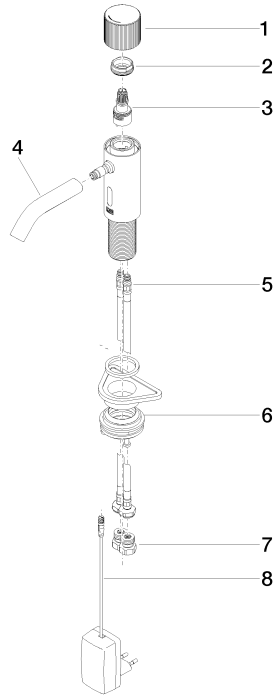

**META Grifería de lavabo con función de apertura y cierre electrónicos sin válvula - Cromo**

META

44 511 660

- Sensor infrarrojos
- Saliente 125 mm
- Altura máxima del conjunto 140 mm
- Altura hasta el aireador 52 mm
- Diámetro del orificio 35 mm
- Caño rígido
- Caudal máx. 5,7 l/min
- Aireador redondo
- Adecuada para la desinfección térmica
- Apagado automático al alcanzar el tiempo preestablecido
- Control de temperatura directo en el grifo
- Fuente de alimentación enchufable incluida
- Sin plomo
- 2x Latiguillo de presión M 8 x 1 enroscado, estanqueidad probada
- Este producto puede ayudar a un edificio a cumplir con los requisitos de los sistemas de certificación ecológica de edificios: LEED®, BREEAM®, DGNB

44 511 660

mm [inches]

**Diagrama de flujo**

**Certificado**

LGA\_38243.

WRAS\_2212021.

44 511 660

### Lista de piezas de recambios

N°	Número de artículo	Denominación	Cantidad de montaje	Plazo de entrega
1	90 20 66 124 00-00	manilla	1	10
2	09 24 04 562 90	tuerca	1	60
3	90 90 03 173 00 90	parte superior	1	2
4	90 11 06 206 00-00	caño	1	10
5	04 30 04 100 00 90	manguera	2	2
6	04 23 10 044 08 90	juego de fijación	1	2
7	90 24 03 314 00 90	juego de boquilla	2	2
8	90 10 01 251 00 90	unidad de alimentación	1	2