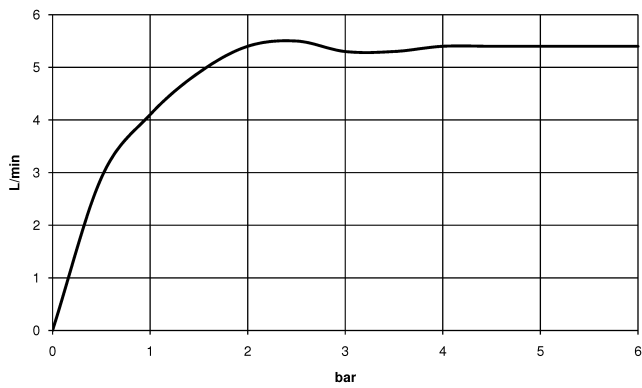

Diagrama de flujo

Certificado

LGA_38243.

WRAS_2212021.