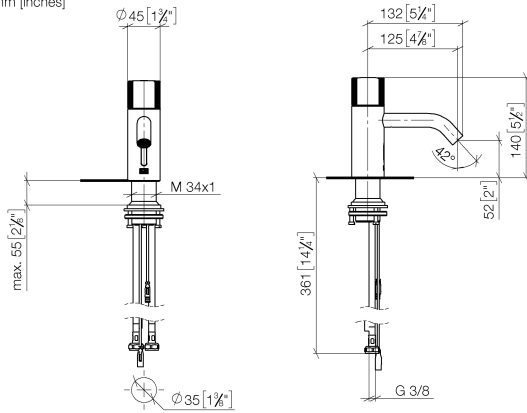

**META Grifería de lavabo con función de apertura y cierre electrónicos sin válvula - Cromo**

META

44 511 660

- Sensor infrarrojos
- Saliente 125 mm
- Altura máxima del conjunto 140 mm
- Altura hasta el aireador 52 mm
- Diámetro del orificio 35 mm
- Caño rígido
- Caudal máx. 5,7 l/min
- Aireador redondo
- Adecuada para la desinfección térmica
- Apagado automático al alcanzar el tiempo preestablecido
- Control de temperatura directo en el grifo
- Fuente de alimentación enchufable incluida
- Sin plomo
- 2x Latiguillo de presión M 8 x 1 enroscado, estanqueidad probada
- Este producto puede ayudar a un edificio a cumplir con los requisitos de los sistemas de certificación ecológica de edificios: LEED®, BREEAM®, DGNB

	Cromo	44 511 660-00
	Platino cepillado	44 511 660-06
	Platino	44 511 660-08
	Dark Chrome	44 511 660-19
	Oro claro	44 511 660-26
	Oro claro cepillado	44 511 660-27
	Latón cepillado (Oro 23k)	44 511 660-28
	Negro mate	44 511 660-33
	Bronce cepillado	44 511 660-42
	Champagne cepillado (Oro 22k)	44 511 660-46
	Champagne (Oro 22k)	44 511 660-47
	Cromo cepillado	44 511 660-93
	Dark Platinum cepillado	44 511 660-99

44 511 660

mm [inches]

**Diagrama de flujo**

**Certificado**

LGA\_38243.

WRAS\_2212021.

44 511 660

### Lista de piezas de recambios

N°	Número de artículo	Denominación	Cantidad de montaje	Plazo de entrega
1	90 20 66 124 00-00	manilla	1	10
2	09 24 04 562 90	tuerca	1	60
3	90 90 03 173 00 90	parte superior	1	2
4	90 11 06 206 00-00	caño	1	10
5	04 30 04 100 00 90	manguera	2	2
6	04 23 10 044 08 90	juego de fijación	1	2
7	90 24 03 314 00 90	juego de boquilla	2	2
8	90 10 01 251 00 90	unidad de alimentación	1	2