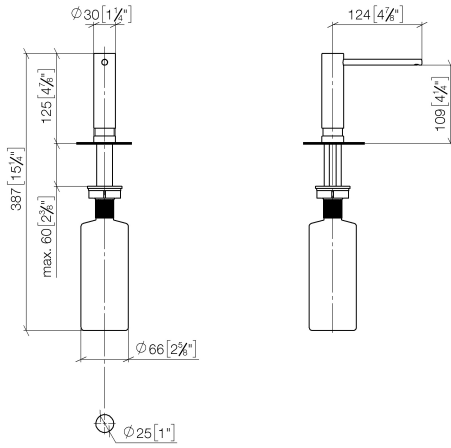

82 424 970

- Saliente 124 mm
- Botella de 500 ml
- Se puede llenar desde arriba
- Cabezal del dosificador giratorio
- Altura 125 mm
- Ancho 30mm
- Diámetro del orificio 25 mm

Encaja con ELIO, ENO, MEM, META SQUARE, SYNC y TARA ULTRA

Encaja con: ELIO, MEM, ENO, SYNC, TARA ULTRA, META SQUARE

	Cromo	82 424 970-00
	Platino cepillado	82 424 970-06
	Platino	82 424 970-08
	Latón (Oro 23k)	82 424 970-09
	Dark Chrome	82 424 970-19
	Latón cepillado (Oro 23k)	82 424 970-28
	Negro mate	82 424 970-33
	Champagne cepillado (Oro 22k)	82 424 970-46
	Champagne (Oro 22k)	82 424 970-47
	Cromo cepillado	82 424 970-93
	Dark Platinum cepillado	82 424 970-99

82 424 970

mm [inches]

82 424 970

Piezas para otros acabados pueden encontrarse aquí:
Platino cepillado

Lista de piezas de recambios

N°	Número de artículo	Denominación	Cantidad de montaje	Plazo de entrega
1	90 10 10 539 00-00	dosificador	1	10
2	08 10 10 527 90	soporte	1	2
3	09 14 05 014 90	sello	1	2
4	08 10 10 517 90	tuerca	1	2
5	90 10 10 603 00 90	recipiente	1	2