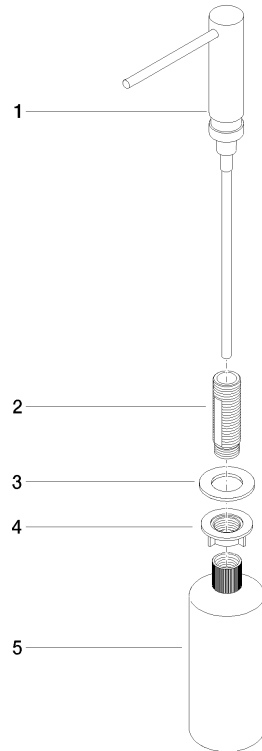

82 424 970

- Saliente 124 mm
- Botella de 500 ml
- Se puede llenar desde arriba
- Cabezal del dosificador giratorio
- Altura 125 mm
- Ancho 30mm
- Diámetro del orificio 25 mm

Encaja con ELIO, ENO, MEM, META SQUARE, SYNC y TARA ULTRA

Encaja con: ELIO, MEM, ENO, SYNC, TARA ULTRA, META SQUARE

	Cromo	82 424 970-00
	Platino cepillado	82 424 970-06
	Platino	82 424 970-08
	Latón (Oro 23k)	82 424 970-09
	Dark Chrome	82 424 970-19
	Latón cepillado (Oro 23k)	82 424 970-28
	Negro mate	82 424 970-33
	Champagne cepillado (Oro 22k)	82 424 970-46
	Champagne (Oro 22k)	82 424 970-47
	Cromo cepillado	82 424 970-93
	Dark Platinum cepillado	82 424 970-99

82 424 970

mm [inches]

82 424 970

Piezas para otros acabados pueden encontrarse aquí:
Platino cepillado

Lista de piezas de recambios

N°	Número de artículo	Denominación	Cantidad de montaje	Plazo de entrega
1	90 10 10 539 00-00	dosificador	1	10
2	08 10 10 527 90	soporte	1	2
3	09 14 05 014 90	sello	1	2
4	08 10 10 517 90	tuerca	1	2
5	90 10 10 603 00 90	recipiente	1	2