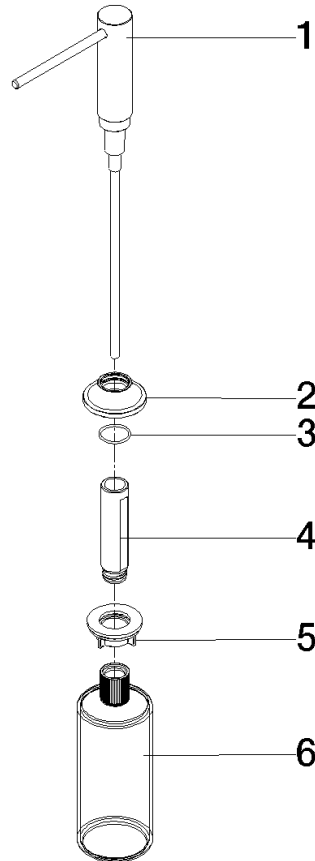

82 434 809

- Saliente 140 mm
- Botella de 500 ml
- Se puede llenar desde arriba
- Cabezal del dosificador giratorio
- Altura 124 mm
- Roseta Ø 55 mm
- Diámetro del orificio 25 mm

	Cromo	82 434 809-00
	Platino cepillado	82 434 809-06
	Platino	82 434 809-08
	Latón (Oro 23k)	82 434 809-09
	Dark Chrome	82 434 809-19
	Latón cepillado (Oro 23k)	82 434 809-28
	Negro mate	82 434 809-33
	Champagne cepillado (Oro 22k)	82 434 809-46
	Champagne (Oro 22k)	82 434 809-47
	Cromo cepillado	82 434 809-93
	Dark Platinum cepillado	82 434 809-99

82 434 809

mm [inches]

82 434 809

Piezas para otros acabados pueden encontrarse aquí:
Platino cepillado

Lista de piezas de recambios

N°	Número de artículo	Denominación	Cantidad de montaje	Plazo de entrega
1	90 10 10 534 00-00	dosificador	1	10
2	90 27 87 042 00-00	roseta	1	10
3	09 14 10 112 90	sello	1	2
4	08 10 10 527 90	soporte	1	2
5	05 23 10 001 00 90	juego de fijación	1	2
6	90 10 10 603 00 90	recipiente	1	2