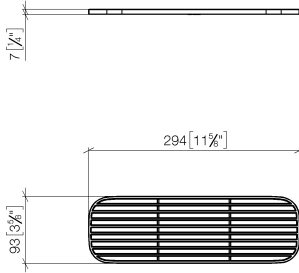

Rejilla - Negro mate

82 482 970

- Inserciones de rejillas de material plástico de alta calidad
- Rejilla de plástico

ATENCIÓN: las rejillas se deberán pedir por separado.

	Negro mate	82 482 970-33
	crema suave	82 482 970-51
	gris claro	82 482 970-52
	taupe	82 482 970-53

Rejilla - Negro mate

82 482 970

mm [inches]

Rejilla - Negro mate

82 482 970