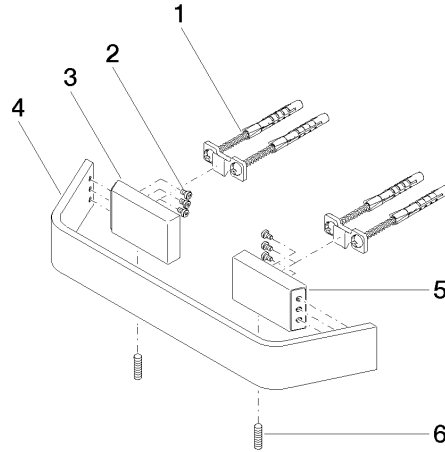

83 020 705

- Calibración 200 mm
- Ancho 273mm
- Altura 35 mm
- Saliente 70 mm

	Cromo	83 020 705-00
	Platino cepillado	83 020 705-06
	Dark Chrome	83 020 705-19
	Champagne cepillado (Oro 22k)	83 020 705-46
	Champagne (Oro 22k)	83 020 705-47
	Dark Platinum cepillado	83 020 705-99

83 020 705

mm [inches]

83 020 705

Piezas para otros acabados pueden encontrarse aquí:
Platino cepillado

Lista de piezas de recambios

N°	Número de artículo	Denominación	Cantidad de montaje	Plazo de entrega
1	05 17 20 758 00 90	juego de fijación	2	2
2	09 30 30 191 90	tornillo	6	2
3	08 17 70 500-00	soporte	1	10
4	08 17 70 552-00	barra	1	10
5	08 17 70 501-00	soporte	1	10
6	04 31 11 113 00 90	varilla	1	2