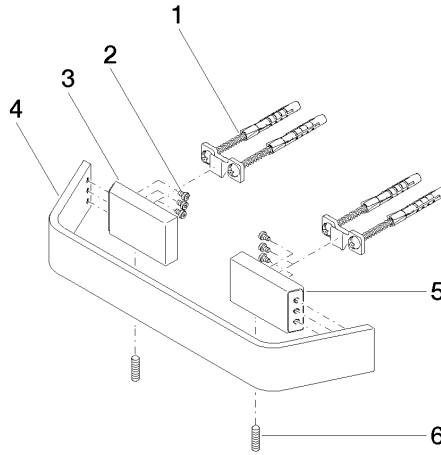

CL.1 Barra de agarre para bañera - Platino cepillado

CL.1

83 020 705

- Calibración 200 mm
- Ancho 273mm
- Altura 35 mm
- Saliente 70 mm

	Platino cepillado	83 020 705-06
	Cromo	83 020 705-00
	Dark Chrome	83 020 705-19
	Champagne cepillado (Oro 22k)	83 020 705-46
	Champagne (Oro 22k)	83 020 705-47
	Dark Platinum cepillado	83 020 705-99

83 020 705

mm [inches]

83 020 705

Versión del producto de 3/9/2015

Piezas para otros
acabados pueden
encontrarse aquí:
Cromo

CL.1 Barra de agarre para bañera - Platino cepillado

CL.1

83 020 705

Lista de piezas de recambios

Versión del producto de 3/9/2015

Nº	Número de artículo	Denominación	Cantidad de montaje	Plazo de entrega
	05 17 20 758 00 90	juego de fijación	12	2