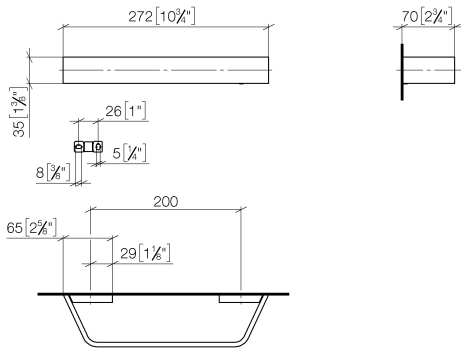

CL.1 Barra de agarre para bañera - Platino cepillado

CL.1

83 020 705

- Calibración 200 mm
- Ancho 273mm
- Altura 35 mm
- Saliente 70 mm

	Platino cepillado	83 020 705-06
	Cromo	83 020 705-00
	Dark Chrome	83 020 705-19
	Champagne cepillado (Oro 22k)	83 020 705-46
	Champagne (Oro 22k)	83 020 705-47
	Dark Platinum cepillado	83 020 705-99

83 020 705

mm [inches]

83 020 705

Versión del producto de 3/9/2015

Piezas para otros
acabados pueden
encontrarse aquí:
Cromo

CL.1 Barra de agarre para bañera - Platino cepillado

CL.1

83 020 705

Lista de piezas de recambios

Versión del producto de 3/9/2015

Nº	Número de artículo	Denominación	Cantidad de montaje	Plazo de entrega
	05 17 20 758 00 90	juego de fijación	12	2