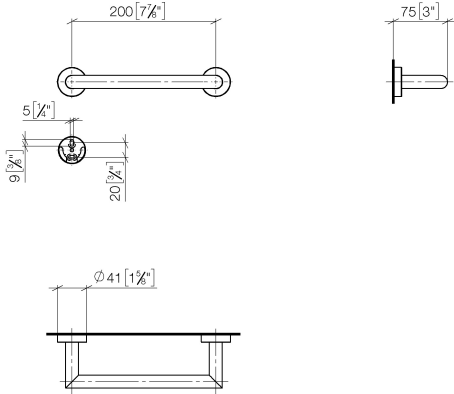

83 020 979

- Calibración 200 mm
- Ancho 240mm
- Altura 40 mm
- Roseta Ø 40 mm
- Saliente 75 mm

Encaja con: LISSÉ, META

	Platino cepillado	83 020 979-06
	Cromo	83 020 979-00
	Dark Chrome	83 020 979-19
	Oro claro	83 020 979-26
	Oro claro cepillado	83 020 979-27
	Negro mate	83 020 979-33
	Bronce cepillado	83 020 979-42
	Champagne cepillado (Oro 22k)	83 020 979-46
	Champagne (Oro 22k)	83 020 979-47
	Cromo cepillado	83 020 979-93
	Dark Platinum cepillado	83 020 979-99

83 020 979

mm [inches]

83 020 979

Piezas para otros acabados pueden encontrarse aquí:
Cromo

Lista de piezas de recambios

Nº	Número de artículo	Denominación	Cantidad de montaje	Plazo de entrega
1	05 28 22 545 00-06	soporte	1	10
2	08 27 97 502-06	roseta	2	10
3	08 30 11 517 90	anillo	2	2
4	08 17 97 560 90	soporte	2	2
5	05 30 31 025 00 90	juego de fijación	2	2
6	08 17 97 501 07	soporte	2	2