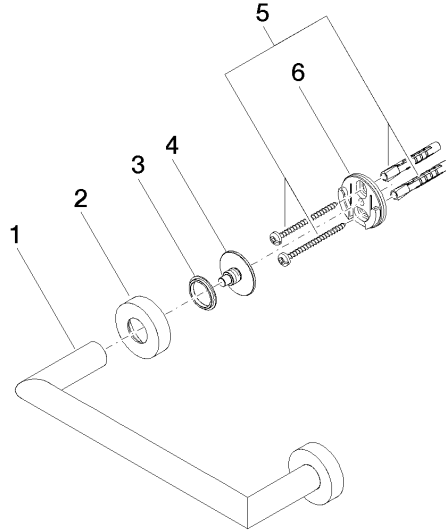

83 020 979

- Calibración 200 mm
- Ancho 240mm
- Altura 40 mm
- Roseta Ø 40 mm
- Saliente 75 mm

Encaja con: LISSÉ, META

	Platino cepillado	83 020 979-06
	Cromo	83 020 979-00
	Dark Chrome	83 020 979-19
	Oro claro	83 020 979-26
	Oro claro cepillado	83 020 979-27
	Negro mate	83 020 979-33
	Bronce cepillado	83 020 979-42
	Champagne cepillado (Oro 22k)	83 020 979-46
	Champagne (Oro 22k)	83 020 979-47
	Cromo cepillado	83 020 979-93
	Dark Platinum cepillado	83 020 979-99

83 020 979

mm [inches]

83 020 979

Piezas para otros acabados pueden encontrarse aquí:
Cromo

Lista de piezas de recambios

Nº	Número de artículo	Denominación	Cantidad de montaje	Plazo de entrega
1	05 28 22 545 00-06	soporte	1	10
2	08 27 97 502-06	roseta	2	10
3	08 30 11 517 90	anillo	2	2
4	08 17 97 560 90	soporte	2	2
5	05 30 31 025 00 90	juego de fijación	2	2
6	08 17 97 501 07	soporte	2	2