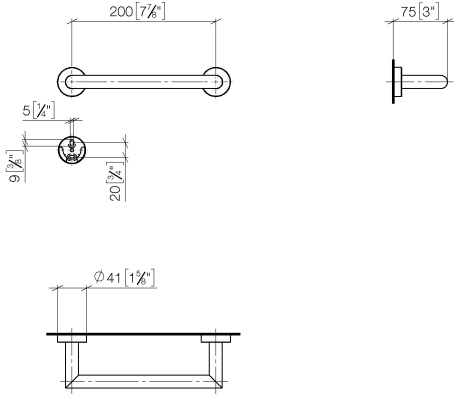

83 020 979

- Calibración 200 mm
- Ancho 240mm
- Altura 40 mm
- Roseta Ø 40 mm
- Saliente 75 mm

Encaja con: LISSÉ, META

	Oro claro	83 020 979-26
	Cromo	83 020 979-00
	Platino cepillado	83 020 979-06
	Dark Chrome	83 020 979-19
	Oro claro cepillado	83 020 979-27
	Negro mate	83 020 979-33
	Bronce cepillado	83 020 979-42
	Champagne cepillado (Oro 22k)	83 020 979-46
	Champagne (Oro 22k)	83 020 979-47
	Cromo cepillado	83 020 979-93
	Dark Platinum cepillado	83 020 979-99

83 020 979

mm [inches]

83 020 979

Piezas para otros acabados pueden encontrarse aquí:  
Cromo

### Lista de piezas de recambios

N°	Número de artículo	Denominación	Cantidad de montaje	Plazo de entrega
1	05 28 22 545 00-26	soporte	1	60
2	08 27 97 502-26	roseta	2	60
3	08 30 11 517 90	anillo	2	2
4	08 17 97 560 90	soporte	2	2
5	05 30 31 025 00 90	juego de fijación	2	2
6	08 17 97 501 07	soporte	2	2