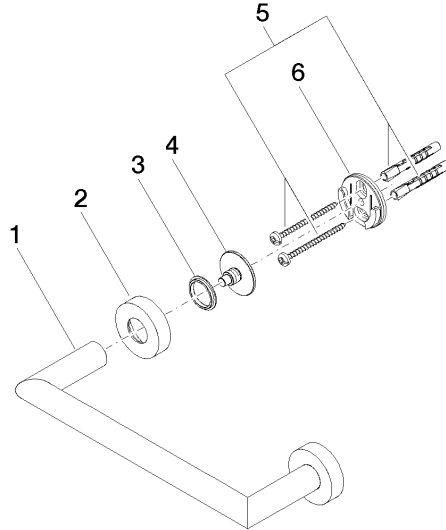

83 020 979

- Calibración 200 mm
- Ancho 240mm
- Altura 40 mm
- Roseta Ø 40 mm
- Saliente 75 mm

Encaja con: LISSÉ, META

	Oro claro	83 020 979-26
	Cromo	83 020 979-00
	Platino cepillado	83 020 979-06
	Dark Chrome	83 020 979-19
	Oro claro cepillado	83 020 979-27
	Negro mate	83 020 979-33
	Bronce cepillado	83 020 979-42
	Champagne cepillado (Oro 22k)	83 020 979-46
	Champagne (Oro 22k)	83 020 979-47
	Cromo cepillado	83 020 979-93
	Dark Platinum cepillado	83 020 979-99

83 020 979

mm [inches]

83 020 979

Piezas para otros acabados pueden encontrarse aquí:  
Cromo

### Lista de piezas de recambios

N°	Número de artículo	Denominación	Cantidad de montaje	Plazo de entrega
1	05 28 22 545 00-26	soporte	1	60
2	08 27 97 502-26	roseta	2	60
3	08 30 11 517 90	anillo	2	2
4	08 17 97 560 90	soporte	2	2
5	05 30 31 025 00 90	juego de fijación	2	2
6	08 17 97 501 07	soporte	2	2