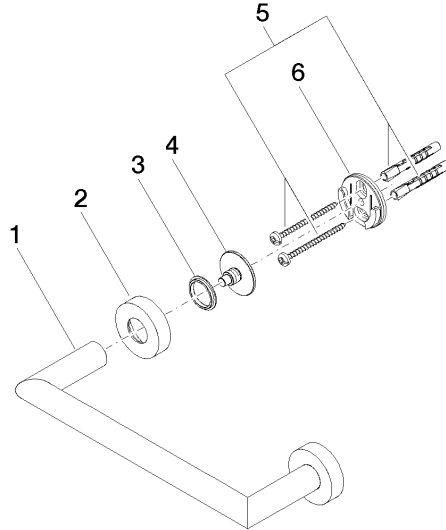

83 020 979

- Calibración 200 mm
- Ancho 240mm
- Altura 40 mm
- Roseta Ø 40 mm
- Saliente 75 mm

Encaja con: LISSÉ, META

	Oro claro cepillado	83 020 979-27
	Cromo	83 020 979-00
	Platino cepillado	83 020 979-06
	Dark Chrome	83 020 979-19
	Oro claro	83 020 979-26
	Negro mate	83 020 979-33
	Bronce cepillado	83 020 979-42
	Champagne cepillado (Oro 22k)	83 020 979-46
	Champagne (Oro 22k)	83 020 979-47
	Cromo cepillado	83 020 979-93
	Dark Platinum cepillado	83 020 979-99

83 020 979

mm [inches]

83 020 979

Piezas para otros acabados pueden encontrarse aquí:
Cromo

Lista de piezas de recambios

N°	Número de artículo	Denominación	Cantidad de montaje	Plazo de entrega
1	05 28 22 545 00-27	soporte	1	60
2	08 27 97 502-27	roseta	2	60
3	08 30 11 517 90	anillo	2	2
4	08 17 97 560 90	soporte	2	2
5	05 30 31 025 00 90	juego de fijación	2	2
6	08 17 97 501 07	soporte	2	2