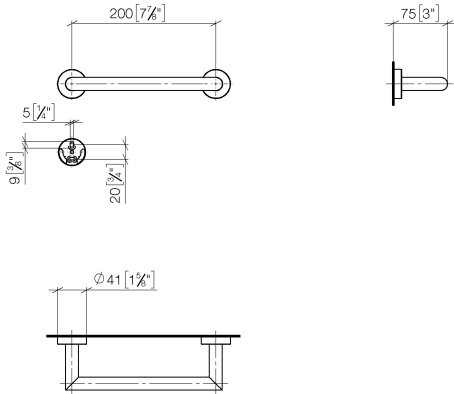

83 020 979

- Calibración 200 mm
- Ancho 240mm
- Altura 40 mm
- Roseta Ø 40 mm
- Saliente 75 mm

Encaja con: LISSÉ, META

	Oro claro cepillado	83 020 979-27
	Cromo	83 020 979-00
	Platino cepillado	83 020 979-06
	Dark Chrome	83 020 979-19
	Oro claro	83 020 979-26
	Negro mate	83 020 979-33
	Bronce cepillado	83 020 979-42
	Champagne cepillado (Oro 22k)	83 020 979-46
	Champagne (Oro 22k)	83 020 979-47
	Cromo cepillado	83 020 979-93
	Dark Platinum cepillado	83 020 979-99

83 020 979

mm [inches]

83 020 979

Piezas para otros acabados pueden encontrarse aquí:
Cromo

Lista de piezas de recambios

N°	Número de artículo	Denominación	Cantidad de montaje	Plazo de entrega
1	05 28 22 545 00-27	soporte	1	60
2	08 27 97 502-27	roseta	2	60
3	08 30 11 517 90	anillo	2	2
4	08 17 97 560 90	soporte	2	2
5	05 30 31 025 00 90	juego de fijación	2	2
6	08 17 97 501 07	soporte	2	2