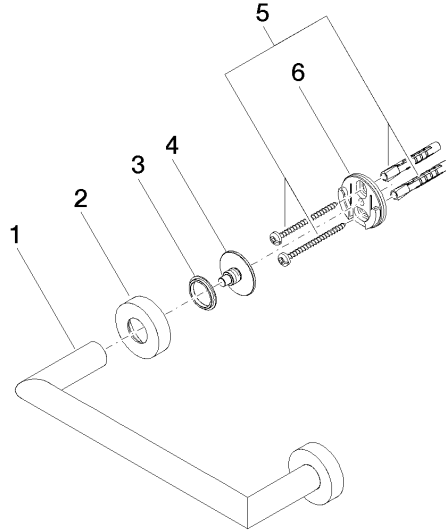

83 020 979

- Calibración 200 mm
- Ancho 240mm
- Altura 40 mm
- Roseta Ø 40 mm
- Saliente 75 mm

Encaja con: LISSÉ, META

	Negro mate	83 020 979-33
	Cromo	83 020 979-00
	Platino cepillado	83 020 979-06
	Dark Chrome	83 020 979-19
	Oro claro	83 020 979-26
	Oro claro cepillado	83 020 979-27
	Bronce cepillado	83 020 979-42
	Champagne cepillado (Oro 22k)	83 020 979-46
	Champagne (Oro 22k)	83 020 979-47
	Cromo cepillado	83 020 979-93
	Dark Platinum cepillado	83 020 979-99

83 020 979

mm [inches]

83 020 979

Piezas para otros acabados pueden encontrarse aquí:  
Cromo

### Lista de piezas de recambios

N°	Número de artículo	Denominación	Cantidad de montaje	Plazo de entrega
1	05 28 22 545 00-33	soporte	1	30
2	08 27 97 502-33	roseta	2	30
3	08 30 11 517 90	anillo	2	2
4	08 17 97 560 90	soporte	2	2
5	05 30 31 025 00 90	juego de fijación	2	2
6	08 17 97 501 07	soporte	2	2