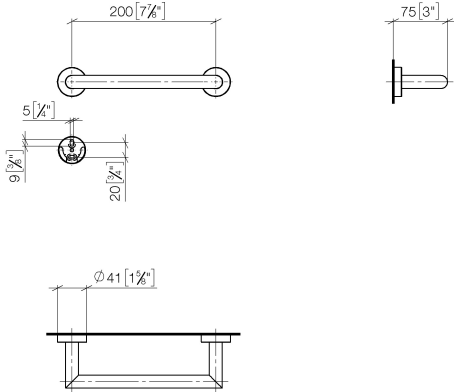

83 020 979

- Calibración 200 mm
- Ancho 240mm
- Altura 40 mm
- Roseta Ø 40 mm
- Saliente 75 mm

Encaja con: LISSÉ, META

	Bronce cepillado	83 020 979-42
	Cromo	83 020 979-00
	Platino cepillado	83 020 979-06
	Dark Chrome	83 020 979-19
	Oro claro	83 020 979-26
	Oro claro cepillado	83 020 979-27
	Negro mate	83 020 979-33
	Champagne cepillado (Oro 22k)	83 020 979-46
	Champagne (Oro 22k)	83 020 979-47
	Cromo cepillado	83 020 979-93
	Dark Platinum cepillado	83 020 979-99

83 020 979

mm [inches]

83 020 979

Piezas para otros acabados pueden encontrarse aquí:
Cromo

Lista de piezas de recambios

N°	Número de artículo	Denominación	Cantidad de montaje	Plazo de entrega
1	05 28 22 545 00-42	soporte	1	60
2	08 27 97 502-42	roseta	2	60
3	08 30 11 517 90	anillo	2	2
4	08 17 97 560 90	soporte	2	2
5	05 30 31 025 00 90	juego de fijación	2	2
6	08 17 97 501 07	soporte	2	2