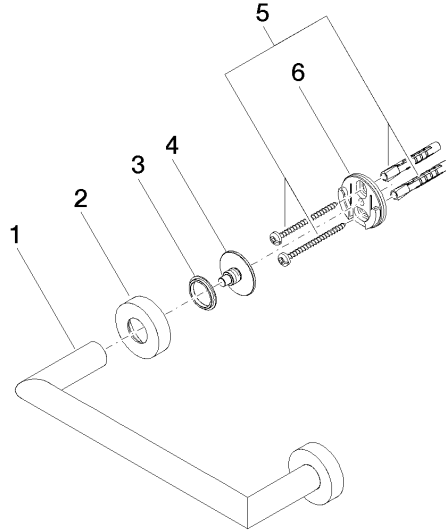

83 020 979

- Calibración 200 mm
- Ancho 240mm
- Altura 40 mm
- Roseta Ø 40 mm
- Saliente 75 mm

Encaja con: LISSÉ, META

	Bronce cepillado	83 020 979-42
	Cromo	83 020 979-00
	Platino cepillado	83 020 979-06
	Dark Chrome	83 020 979-19
	Oro claro	83 020 979-26
	Oro claro cepillado	83 020 979-27
	Negro mate	83 020 979-33
	Champagne cepillado (Oro 22k)	83 020 979-46
	Champagne (Oro 22k)	83 020 979-47
	Cromo cepillado	83 020 979-93
	Dark Platinum cepillado	83 020 979-99

83 020 979

mm [inches]

83 020 979

Piezas para otros acabados pueden encontrarse aquí:
Cromo

Lista de piezas de recambios

N°	Número de artículo	Denominación	Cantidad de montaje	Plazo de entrega
1	05 28 22 545 00-42	soporte	1	60
2	08 27 97 502-42	roseta	2	60
3	08 30 11 517 90	anillo	2	2
4	08 17 97 560 90	soporte	2	2
5	05 30 31 025 00 90	juego de fijación	2	2
6	08 17 97 501 07	soporte	2	2