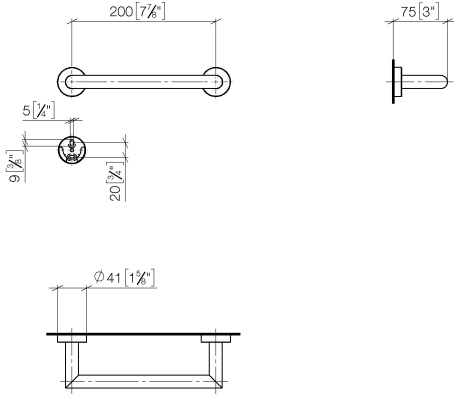

83 020 979

- Calibración 200 mm
- Ancho 240mm
- Altura 40 mm
- Roseta Ø 40 mm
- Saliente 75 mm

Encaja con: LISSÉ, META

	Champagne (Oro 22k)	83 020 979-47
	Cromo	83 020 979-00
	Platino cepillado	83 020 979-06
	Dark Chrome	83 020 979-19
	Oro claro	83 020 979-26
	Oro claro cepillado	83 020 979-27
	Negro mate	83 020 979-33
	Bronce cepillado	83 020 979-42
	Champagne cepillado (Oro 22k)	83 020 979-46
	Cromo cepillado	83 020 979-93
	Dark Platinum cepillado	83 020 979-99

83 020 979

mm [inches]

83 020 979

Piezas para otros acabados pueden encontrarse aquí:
Cromo

Lista de piezas de recambios

N°	Número de artículo	Denominación	Cantidad de montaje	Plazo de entrega
1	05 28 22 545 00-47	soporte	1	60
2	08 27 97 502-47	roseta	2	60
3	08 30 11 517 90	anillo	2	2
4	08 17 97 560 90	soporte	2	2
5	05 30 31 025 00 90	juego de fijación	2	2
6	08 17 97 501 07	soporte	2	2