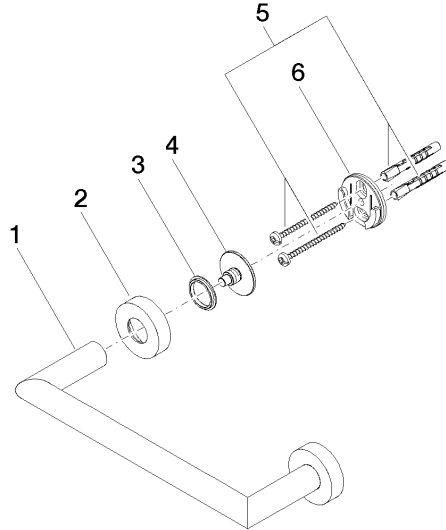

83 020 979

- Calibración 200 mm
- Ancho 240mm
- Altura 40 mm
- Roseta Ø 40 mm
- Saliente 75 mm

Encaja con: LISSÉ, META

	Champagne (Oro 22k)	83 020 979-47
	Cromo	83 020 979-00
	Platino cepillado	83 020 979-06
	Dark Chrome	83 020 979-19
	Oro claro	83 020 979-26
	Oro claro cepillado	83 020 979-27
	Negro mate	83 020 979-33
	Bronce cepillado	83 020 979-42
	Champagne cepillado (Oro 22k)	83 020 979-46
	Cromo cepillado	83 020 979-93
	Dark Platinum cepillado	83 020 979-99

83 020 979

mm [inches]

83 020 979

Piezas para otros acabados pueden encontrarse aquí:
Cromo

Lista de piezas de recambios

N°	Número de artículo	Denominación	Cantidad de montaje	Plazo de entrega
1	05 28 22 545 00-47	soporte	1	60
2	08 27 97 502-47	roseta	2	60
3	08 30 11 517 90	anillo	2	2
4	08 17 97 560 90	soporte	2	2
5	05 30 31 025 00 90	juego de fijación	2	2
6	08 17 97 501 07	soporte	2	2