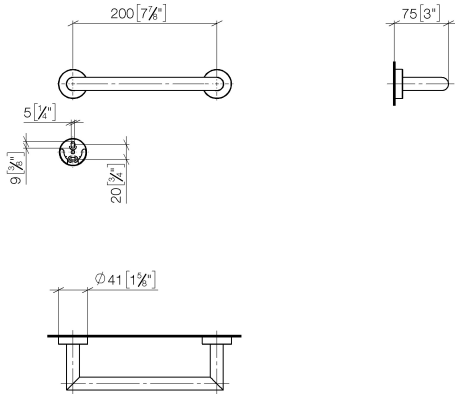

83 020 979

- Calibración 200 mm
- Ancho 240mm
- Altura 40 mm
- Roseta Ø 40 mm
- Saliente 75 mm

Encaja con: LISSÉ, META

	Cromo cepillado	83 020 979-93
	Cromo	83 020 979-00
	Platino cepillado	83 020 979-06
	Dark Chrome	83 020 979-19
	Oro claro	83 020 979-26
	Oro claro cepillado	83 020 979-27
	Negro mate	83 020 979-33
	Bronce cepillado	83 020 979-42
	Champagne cepillado (Oro 22k)	83 020 979-46
	Champagne (Oro 22k)	83 020 979-47
	Dark Platinum cepillado	83 020 979-99

83 020 979

mm [inches]

83 020 979

Piezas para otros acabados pueden encontrarse aquí:
Cromo

Lista de piezas de recambios

N°	Número de artículo	Denominación	Cantidad de montaje	Plazo de entrega
1	05 28 22 545 00-93	soporte	1	20
2	08 27 97 502-93	roseta	2	20
3	08 30 11 517 90	anillo	2	2
4	08 17 97 560 90	soporte	2	2
5	05 30 31 025 00 90	juego de fijación	2	2
6	08 17 97 501 07	soporte	2	2