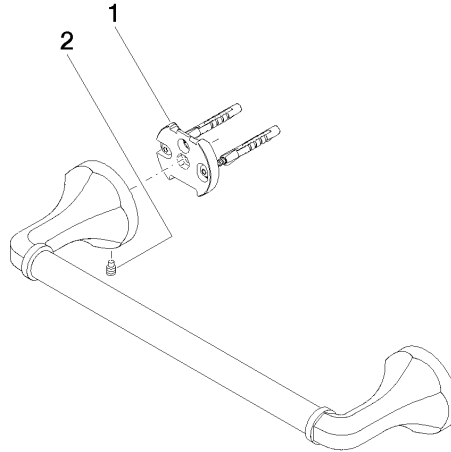

83 030 361

- Calibración 300 mm
- Ancho 360mm
- Altura 60 mm
- Roseta Ø 60 mm
- Saliente 90 mm

	Cromo	83 030 361-00
	Platino cepillado	83 030 361-06
	Platino	83 030 361-08
	Latón (Oro 23k)	83 030 361-09
	Latón cepillado (Oro 23k)	83 030 361-28
	Dark Platinum cepillado	83 030 361-99

Complementos recomendados

MADISON Fijación para montaje a panel de cristal por dos lados - 12 358 970 90

- Para la fijación de dos toalleros en un mismo panel de cristal

83 030 361

mm [inches]

83 030 361

Lista de piezas de recambios

N°	Número de artículo	Denominación	Cantidad de montaje	Plazo de entrega
1	05 17 97 507 00 90	juego de fijación	2	2
2	04 31 11 140 00 90	varilla	2	2