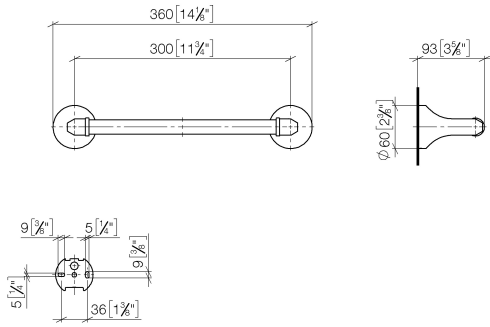

83 030 361

- Calibración 300 mm
- Ancho 360mm
- Altura 60 mm
- Roseta Ø 60 mm
- Saliente 90 mm

	Platino cepillado	83 030 361-06
	Cromo	83 030 361-00
	Platino	83 030 361-08
	Latón (Oro 23k)	83 030 361-09
	Latón cepillado (Oro 23k)	83 030 361-28
	Dark Platinum cepillado	83 030 361-99

Complementos recomendados

MADISON Fijación para montaje a panel de cristal por dos lados - 12 358 970 90

- Para la fijación de dos toalleros en un mismo panel de cristal

83 030 361

mm [inches]

83 030 361

Lista de piezas de recambios

N°	Número de artículo	Denominación	Cantidad de montaje	Plazo de entrega
1	05 17 97 507 00 90	juego de fijación	2	2
2	04 31 11 140 00 90	varilla	2	2