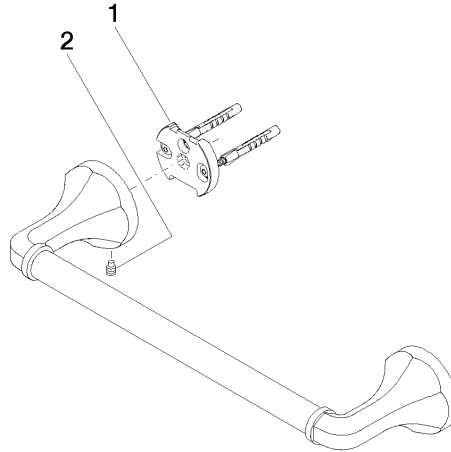

83 030 361

- Calibración 300 mm
- Ancho 360mm
- Altura 60 mm
- Roseta Ø 60 mm
- Saliente 90 mm

	Platino cepillado	83 030 361-06
	Cromo	83 030 361-00
	Platino	83 030 361-08
	Latón (Oro 23k)	83 030 361-09
	Latón cepillado (Oro 23k)	83 030 361-28
	Dark Platinum cepillado	83 030 361-99

Complementos recomendados

MADISON Fijación para montaje a panel de cristal por dos lados - 12 358 970 90

- Para la fijación de dos toalleros en un mismo panel de cristal

83 030 361

mm [inches]

83 030 361

Lista de piezas de recambios

N°	Número de artículo	Denominación	Cantidad de montaje	Plazo de entrega
1	05 17 97 507 00 90	juego de fijación	2	2
2	04 31 11 140 00 90	varilla	2	2