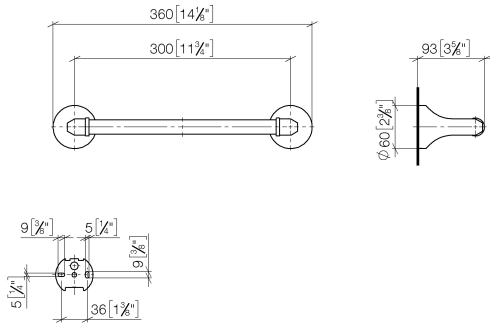

83 030 361

- Calibración 300 mm
- Ancho 360mm
- Altura 60 mm
- Roseta Ø 60 mm
- Saliente 90 mm

	Platino	83 030 361-08
	Cromo	83 030 361-00
	Platino cepillado	83 030 361-06
	Latón (Oro 23k)	83 030 361-09
	Latón cepillado (Oro 23k)	83 030 361-28
	Dark Platinum cepillado	83 030 361-99

### Complementos recomendados

**MADISON Fijación para montaje a panel de cristal por dos lados -** 12 358 970 90

- Para la fijación de dos toalleros en un mismo panel de cristal

83 030 361

mm [inches]

83 030 361

Lista de piezas de recambios

N°	Número de artículo	Denominación	Cantidad de montaje	Plazo de entrega
1	05 17 97 507 00 90	juego de fijación	2	2
2	04 31 11 140 00 90	varilla	2	2