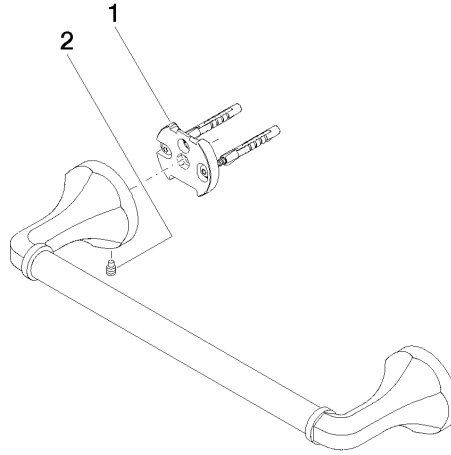

83 030 361

- Calibración 300 mm
- Ancho 360mm
- Altura 60 mm
- Roseta Ø 60 mm
- Saliente 90 mm

	Platino	83 030 361-08
	Cromo	83 030 361-00
	Platino cepillado	83 030 361-06
	Latón (Oro 23k)	83 030 361-09
	Latón cepillado (Oro 23k)	83 030 361-28
	Dark Platinum cepillado	83 030 361-99

### Complementos recomendados

**MADISON Fijación para montaje a panel de cristal por dos lados -** 12 358 970 90

- Para la fijación de dos toalleros en un mismo panel de cristal

83 030 361

mm [inches]

83 030 361

Lista de piezas de recambios

N°	Número de artículo	Denominación	Cantidad de montaje	Plazo de entrega
1	05 17 97 507 00 90	juego de fijación	2	2
2	04 31 11 140 00 90	varilla	2	2