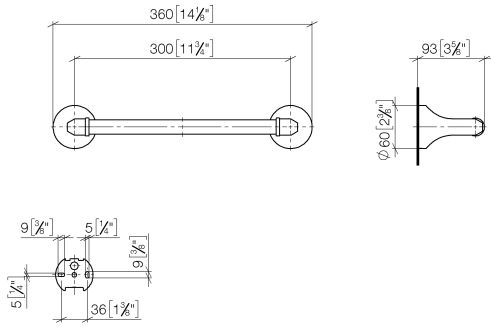

83 030 361

- Calibración 300 mm
- Ancho 360mm
- Altura 60 mm
- Roseta Ø 60 mm
- Saliente 90 mm

	Latón (Oro 23k)	83 030 361-09
	Cromo	83 030 361-00
	Platino cepillado	83 030 361-06
	Platino	83 030 361-08
	Latón cepillado (Oro 23k)	83 030 361-28
	Dark Platinum cepillado	83 030 361-99

Complementos recomendados

**MADISON Fijación para montaje a panel de cristal por dos lados -** 12 358 970 90

- Para la fijación de dos toalleros en un mismo panel de cristal

83 030 361

mm [inches]

83 030 361

Lista de piezas de recambios

N°	Número de artículo	Denominación	Cantidad de montaje	Plazo de entrega
1	05 17 97 507 00 90	juego de fijación	2	2
2	04 31 11 140 00 90	varilla	2	2