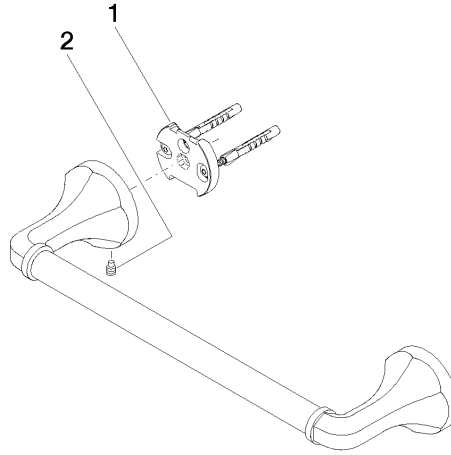

83 030 361

- Calibración 300 mm
- Ancho 360mm
- Altura 60 mm
- Roseta Ø 60 mm
- Saliente 90 mm

	Latón (Oro 23k)	83 030 361-09
	Cromo	83 030 361-00
	Platino cepillado	83 030 361-06
	Platino	83 030 361-08
	Latón cepillado (Oro 23k)	83 030 361-28
	Dark Platinum cepillado	83 030 361-99

Complementos recomendados

**MADISON Fijación para montaje a panel de cristal por dos lados -** 12 358 970 90

- Para la fijación de dos toalleros en un mismo panel de cristal

83 030 361

mm [inches]

83 030 361

Lista de piezas de recambios

N°	Número de artículo	Denominación	Cantidad de montaje	Plazo de entrega
1	05 17 97 507 00 90	juego de fijación	2	2
2	04 31 11 140 00 90	varilla	2	2