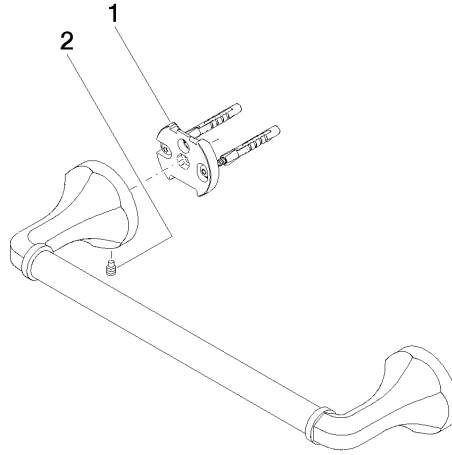

83 030 361

- Calibración 300 mm
- Ancho 360mm
- Altura 60 mm
- Roseta Ø 60 mm
- Saliente 90 mm

	Latón cepillado (Oro 23k)	83 030 361-28
	Cromo	83 030 361-00
	Platino cepillado	83 030 361-06
	Platino	83 030 361-08
	Latón (Oro 23k)	83 030 361-09
	Dark Platinum cepillado	83 030 361-99

Complementos recomendados

MADISON Fijación para montaje a panel de cristal por dos lados - 12 358 970 90

- Para la fijación de dos toalleros en un mismo panel de cristal

83 030 361

mm [inches]

83 030 361

Lista de piezas de recambios

N°	Número de artículo	Denominación	Cantidad de montaje	Plazo de entrega
1	05 17 97 507 00 90	juego de fijación	2	2
2	04 31 11 140 00 90	varilla	2	2