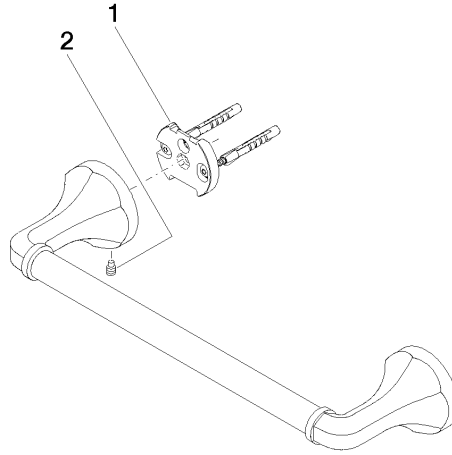

83 030 361

- Calibración 300 mm
- Ancho 360mm
- Altura 60 mm
- Roseta Ø 60 mm
- Saliente 90 mm

	Dark Platinum cepillado	83 030 361-99
	Cromo	83 030 361-00
	Platino cepillado	83 030 361-06
	Platino	83 030 361-08
	Latón (Oro 23k)	83 030 361-09
	Latón cepillado (Oro 23k)	83 030 361-28

Complementos recomendados

MADISON Fijación para montaje a panel de cristal por dos lados - 12 358 970 90

- Para la fijación de dos toalleros en un mismo panel de cristal

83 030 361

mm [inches]

83 030 361

Lista de piezas de recambios

N°	Número de artículo	Denominación	Cantidad de montaje	Plazo de entrega
1	05 17 97 507 00 90	juego de fijación	2	2
2	04 31 11 140 00 90	varilla	2	2