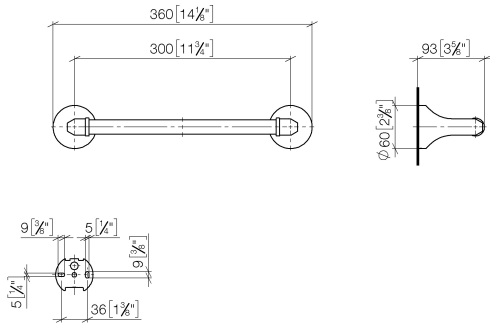

83 030 361

- Calibración 300 mm
- Ancho 360mm
- Altura 60 mm
- Roseta Ø 60 mm
- Saliente 90 mm

	Dark Platinum cepillado	83 030 361-99
	Cromo	83 030 361-00
	Platino cepillado	83 030 361-06
	Platino	83 030 361-08
	Latón (Oro 23k)	83 030 361-09
	Latón cepillado (Oro 23k)	83 030 361-28

Complementos recomendados

MADISON Fijación para montaje a panel de cristal por dos lados - 12 358 970 90

- Para la fijación de dos toalleros en un mismo panel de cristal

83 030 361

mm [inches]

83 030 361

Lista de piezas de recambios

N°	Número de artículo	Denominación	Cantidad de montaje	Plazo de entrega
1	05 17 97 507 00 90	juego de fijación	2	2
2	04 31 11 140 00 90	varilla	2	2