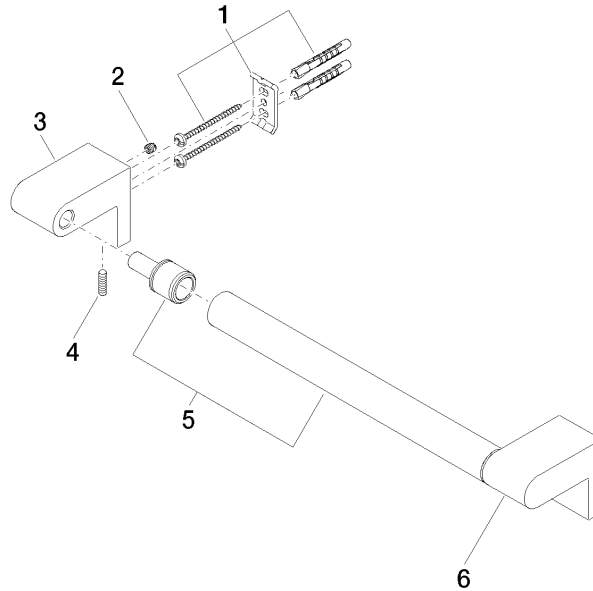

83 030 670

- Calibración 300 mm
- Ancho 340mm
- Altura 60 mm
- Saliente 73 mm

	Cromo	83 030 670-00
	Platino cepillado	83 030 670-06
	Dark Chrome	83 030 670-19
	Negro mate	83 030 670-33
	Cromo cepillado	83 030 670-93

83 030 670

mm [inches]

Certificado

TÜV_B0358530023_ TÜV_B0358530023_

Dt. EN.

83 030 670

Piezas para otros acabados pueden encontrarse aquí:
Platino cepillado

Lista de piezas de recambios

N°	Número de artículo	Denominación	Cantidad de montaje	Plazo de entrega
1	05 17 20 736 00 90	juego de fijación	2	2
2	09 31 11 049 90	varilla	2	2
3	08 17 67 500-00	soporte	1	10
4	04 31 11 113 00 90	varilla	2	2
5	90 28 22 580 00-00	soporte	1	10
6	08 17 67 501-00	soporte	1	10