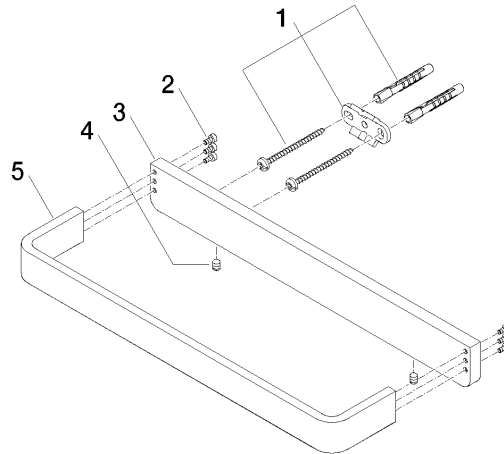

83 030 710

- Calibración 185 mm
- Ancho 300mm
- Altura 35 mm
- Saliente 70 mm

Cromo

83 030 710-00

Platino cepillado

83 030 710-06

83 030 710

mm [inches]

83 030 710

Piezas para otros acabados pueden encontrarse aquí:  
Platino cepillado

### Lista de piezas de recambios

N°	Número de artículo	Denominación	Cantidad de montaje	Plazo de entrega
1	05 17 20 717 00 90	juego de fijación	2	2
2	90 30 30 059 00 90	tornillo	2	2
3	08 17 71 500-00	soporte	1	10
4	90 31 11 112 00 90	varilla	2	2
5	08 17 71 550-00	soporte	1	60