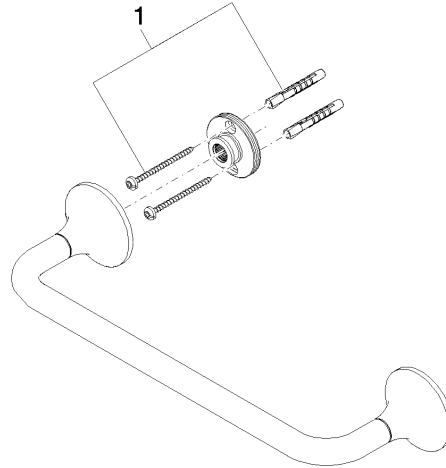

83 030 809

- Calibración 300 mm
- Ancho 360mm
- Altura 60 mm
- Roseta Ø 60 mm
- Saliente 98 mm

	Platino	83 030 809-08
	Cromo	83 030 809-00
	Platino cepillado	83 030 809-06
	Dark Chrome	83 030 809-19
	Latón cepillado (Oro 23k)	83 030 809-28
	Bronce cepillado	83 030 809-42
	Champagne cepillado (Oro 22k)	83 030 809-46
	Champagne (Oro 22k)	83 030 809-47
	Dark Platinum cepillado	83 030 809-99

83 030 809

mm [inches]

83 030 809

Piezas para otros
acabados pueden
encontrarse aquí:
Cromo

Lista de piezas de recambios

N°	Número de artículo	Denominación	Cantidad de montaje	Plazo de entrega
1	05 30 31 025 00 90	juego de fijación	1	2