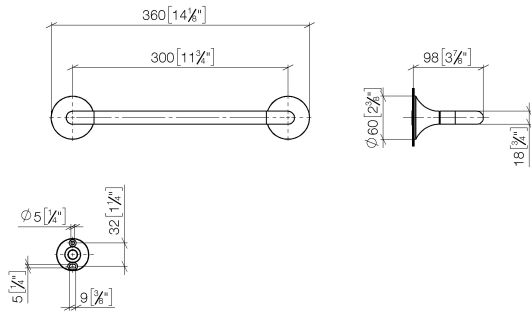

83 030 809

- Calibración 300 mm
- Ancho 360mm
- Altura 60 mm
- Roseta Ø 60 mm
- Saliente 98 mm

	Platino	83 030 809-08
	Cromo	83 030 809-00
	Platino cepillado	83 030 809-06
	Dark Chrome	83 030 809-19
	Latón cepillado (Oro 23k)	83 030 809-28
	Bronce cepillado	83 030 809-42
	Champagne cepillado (Oro 22k)	83 030 809-46
	Champagne (Oro 22k)	83 030 809-47
	Dark Platinum cepillado	83 030 809-99

83 030 809

mm [inches]

83 030 809

Piezas para otros
acabados pueden
encontrarse aquí:
Cromo

Lista de piezas de recambios

N°	Número de artículo	Denominación	Cantidad de montaje	Plazo de entrega
1	05 30 31 025 00 90	juego de fijación	1	2