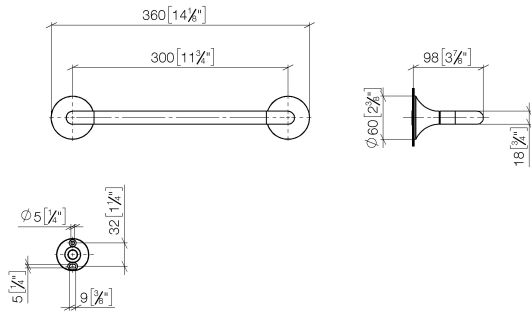

83 030 809

- Calibración 300 mm
- Ancho 360mm
- Altura 60 mm
- Roseta Ø 60 mm
- Saliente 98 mm

	Bronce cepillado	83 030 809-42
	Cromo	83 030 809-00
	Platino cepillado	83 030 809-06
	Platino	83 030 809-08
	Dark Chrome	83 030 809-19
	Latón cepillado (Oro 23k)	83 030 809-28
	Champagne cepillado (Oro 22k)	83 030 809-46
	Champagne (Oro 22k)	83 030 809-47
	Dark Platinum cepillado	83 030 809-99

83 030 809

mm [inches]

83 030 809

Piezas para otros  
acabados pueden  
encontrarse aquí:  
Cromo