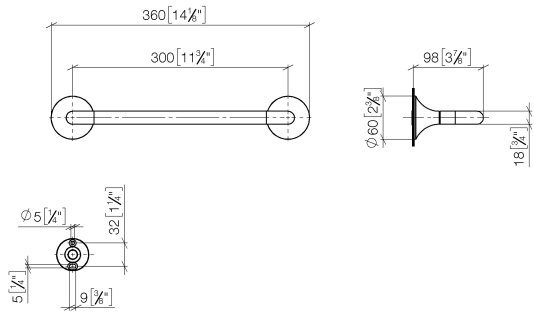

83 030 809

- Calibración 300 mm
- Ancho 360mm
- Altura 60 mm
- Roseta Ø 60 mm
- Saliente 98 mm

	Champagne cepillado (Oro 22k)	83 030 809-46
	Cromo	83 030 809-00
	Platino cepillado	83 030 809-06
	Platino	83 030 809-08
	Dark Chrome	83 030 809-19
	Latón cepillado (Oro 23k)	83 030 809-28
	Bronce cepillado	83 030 809-42
	Champagne (Oro 22k)	83 030 809-47
	Dark Platinum cepillado	83 030 809-99

83 030 809

mm [inches]

83 030 809

Piezas para otros
acabados pueden
encontrarse aquí:
Cromo