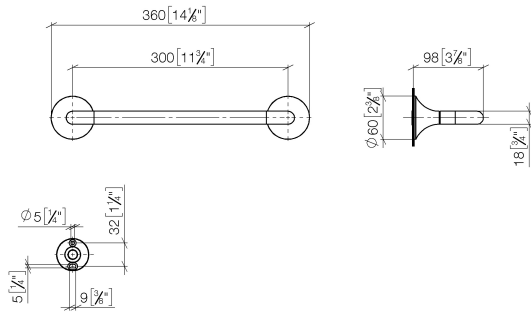

83 030 809

- Calibración 300 mm
- Ancho 360mm
- Altura 60 mm
- Roseta Ø 60 mm
- Saliente 98 mm

	Champagne (Oro 22k)	83 030 809-47
	Cromo	83 030 809-00
	Platino cepillado	83 030 809-06
	Platino	83 030 809-08
	Dark Chrome	83 030 809-19
	Latón cepillado (Oro 23k)	83 030 809-28
	Bronce cepillado	83 030 809-42
	Champagne cepillado (Oro 22k)	83 030 809-46
	Dark Platinum cepillado	83 030 809-99

83 030 809

mm [inches]

83 030 809

Piezas para otros
acabados pueden
encontrarse aquí:
Cromo