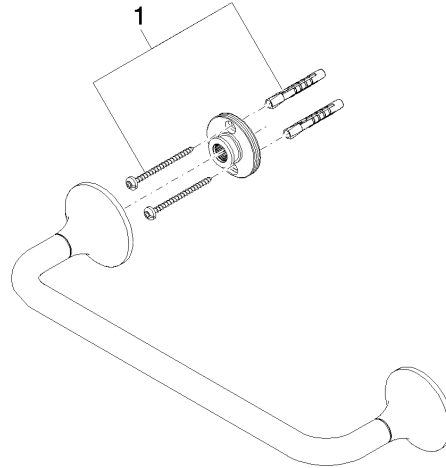

83 030 809

- Calibración 300 mm
- Ancho 360mm
- Altura 60 mm
- Roseta Ø 60 mm
- Saliente 98 mm

	Dark Platinum cepillado	83 030 809-99
	Cromo	83 030 809-00
	Platino cepillado	83 030 809-06
	Platino	83 030 809-08
	Dark Chrome	83 030 809-19
	Latón cepillado (Oro 23k)	83 030 809-28
	Bronce cepillado	83 030 809-42
	Champagne cepillado (Oro 22k)	83 030 809-46
	Champagne (Oro 22k)	83 030 809-47

83 030 809

mm [inches]

83 030 809

Piezas para otros acabados pueden encontrarse aquí:  
Cromo

### Lista de piezas de recambios

N°	Número de artículo	Denominación	Cantidad de montaje	Plazo de entrega
1	05 30 31 025 00 90	juego de fijación	1	2