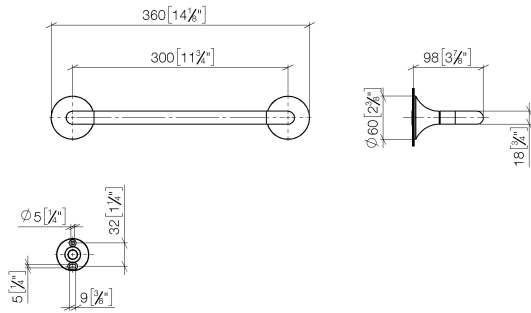

83 030 809

- Calibración 300 mm
- Ancho 360mm
- Altura 60 mm
- Roseta Ø 60 mm
- Saliente 98 mm

	Dark Platinum cepillado	83 030 809-99
	Cromo	83 030 809-00
	Platino cepillado	83 030 809-06
	Platino	83 030 809-08
	Dark Chrome	83 030 809-19
	Latón cepillado (Oro 23k)	83 030 809-28
	Bronce cepillado	83 030 809-42
	Champagne cepillado (Oro 22k)	83 030 809-46
	Champagne (Oro 22k)	83 030 809-47

83 030 809

mm [inches]

83 030 809

Piezas para otros acabados pueden encontrarse aquí:  
Cromo

### Lista de piezas de recambios

N°	Número de artículo	Denominación	Cantidad de montaje	Plazo de entrega
1	05 30 31 025 00 90	juego de fijación	1	2