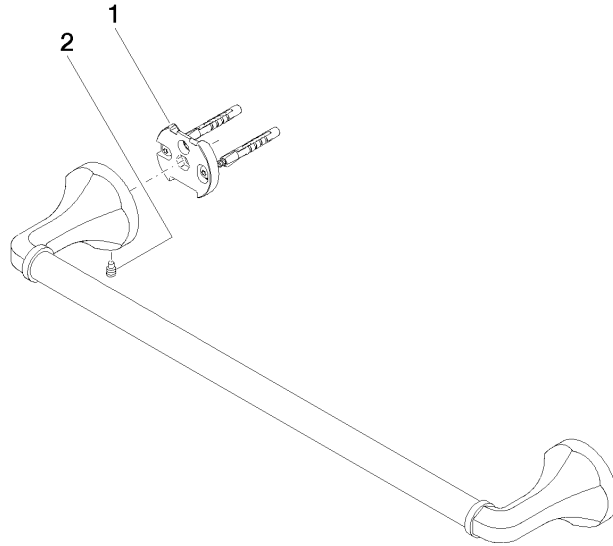

83 045 361

- Calibración 450 mm
- Ancho 510mm
- Altura 60 mm
- Roseta Ø 60 mm
- Saliente 90 mm

	Platino cepillado	83 045 361-06
	Cromo	83 045 361-00
	Platino	83 045 361-08
	Latón (Oro 23k)	83 045 361-09
	Latón cepillado (Oro 23k)	83 045 361-28
	Dark Platinum cepillado	83 045 361-99

### Complementos recomendados

**MADISON Fijación para montaje a panel de cristal por dos lados -** 12 358 970 90

- Para la fijación de dos toalleros en un mismo panel de cristal

83 045 361

mm [inches]

83 045 361

Lista de piezas de recambios

N°	Número de artículo	Denominación	Cantidad de montaje	Plazo de entrega
1	05 17 97 507 00 90	juego de fijación	2	2
2	04 31 11 140 00 90	varilla	2	2