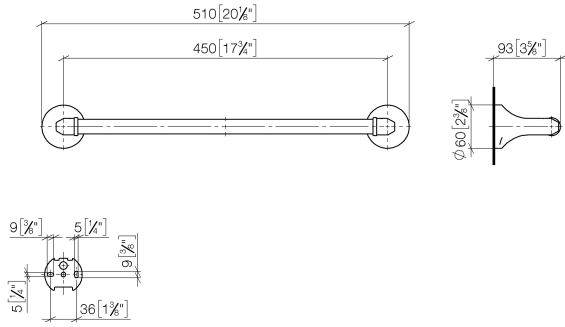

83 045 361

- Calibración 450 mm
- Ancho 510mm
- Altura 60 mm
- Roseta Ø 60 mm
- Saliente 90 mm

	Platino cepillado	83 045 361-06
	Cromo	83 045 361-00
	Platino	83 045 361-08
	Latón (Oro 23k)	83 045 361-09
	Latón cepillado (Oro 23k)	83 045 361-28
	Dark Platinum cepillado	83 045 361-99

### Complementos recomendados

**MADISON Fijación para montaje a panel de cristal por dos lados -** 12 358 970 90

- Para la fijación de dos toalleros en un mismo panel de cristal

83 045 361

mm [inches]

83 045 361

Lista de piezas de recambios

N°	Número de artículo	Denominación	Cantidad de montaje	Plazo de entrega
1	05 17 97 507 00 90	juego de fijación	2	2
2	04 31 11 140 00 90	varilla	2	2