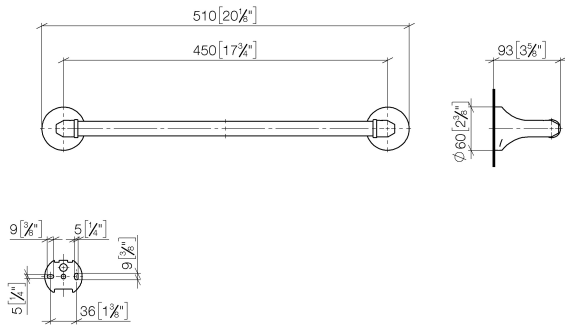

83 045 361

- Calibración 450 mm
- Ancho 510mm
- Altura 60 mm
- Roseta Ø 60 mm
- Saliente 90 mm

	Platino	83 045 361-08
	Cromo	83 045 361-00
	Platino cepillado	83 045 361-06
	Latón (Oro 23k)	83 045 361-09
	Latón cepillado (Oro 23k)	83 045 361-28
	Dark Platinum cepillado	83 045 361-99

Complementos recomendados

MADISON Fijación para montaje a panel de cristal por dos lados - 12 358 970 90

- Para la fijación de dos toalleros en un mismo panel de cristal

83 045 361

mm [inches]

83 045 361

Lista de piezas de recambios

N°	Número de artículo	Denominación	Cantidad de montaje	Plazo de entrega
1	05 17 97 507 00 90	juego de fijación	2	2
2	04 31 11 140 00 90	varilla	2	2