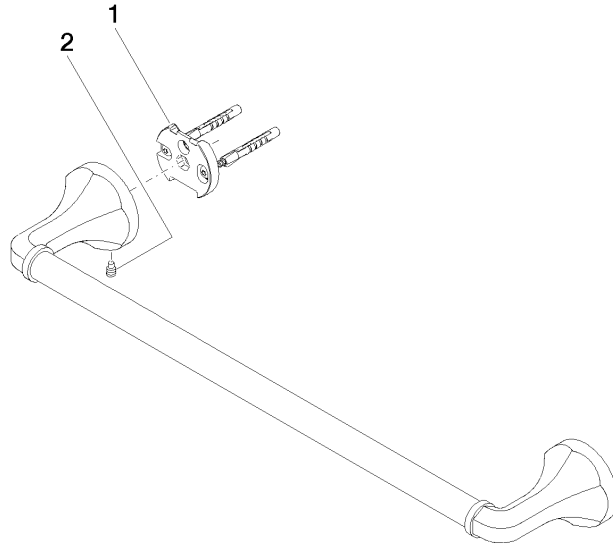

83 045 361

- Calibración 450 mm
- Ancho 510mm
- Altura 60 mm
- Roseta Ø 60 mm
- Saliente 90 mm

	Platino	83 045 361-08
	Cromo	83 045 361-00
	Platino cepillado	83 045 361-06
	Latón (Oro 23k)	83 045 361-09
	Latón cepillado (Oro 23k)	83 045 361-28
	Dark Platinum cepillado	83 045 361-99

Complementos recomendados

MADISON Fijación para montaje a panel de cristal por dos lados - 12 358 970 90

- Para la fijación de dos toalleros en un mismo panel de cristal

83 045 361

mm [inches]

83 045 361

Lista de piezas de recambios

N°	Número de artículo	Denominación	Cantidad de montaje	Plazo de entrega
1	05 17 97 507 00 90	juego de fijación	2	2
2	04 31 11 140 00 90	varilla	2	2