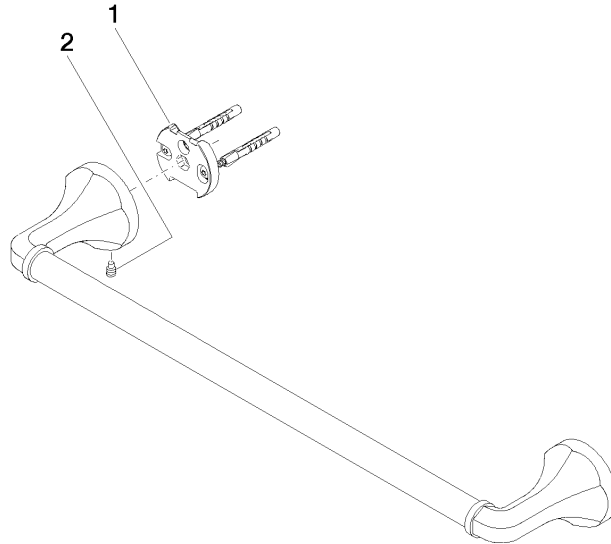

83 045 361

- Calibración 450 mm
- Ancho 510mm
- Altura 60 mm
- Roseta Ø 60 mm
- Saliente 90 mm

	Latón cepillado (Oro 23k)	83 045 361-28
	Cromo	83 045 361-00
	Platino cepillado	83 045 361-06
	Platino	83 045 361-08
	Latón (Oro 23k)	83 045 361-09
	Dark Platinum cepillado	83 045 361-99

83 045 361

mm [inches]

83 045 361

Piezas para otros acabados pueden encontrarse aquí:
Cromo

Lista de piezas de recambios

N°	Número de artículo	Denominación	Cantidad de montaje	Plazo de entrega
1	05 17 97 507 00 90	juego de fijación	2	2
2	04 31 11 140 00 90	varilla	2	2