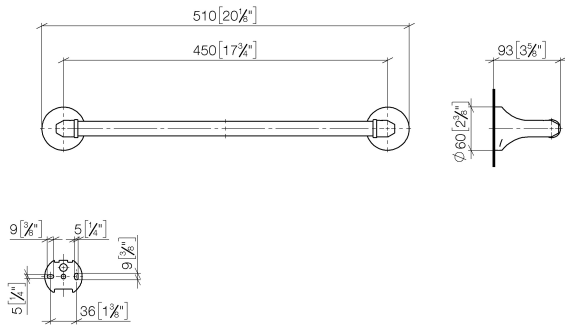

83 045 361

- Calibración 450 mm
- Ancho 510mm
- Altura 60 mm
- Roseta Ø 60 mm
- Saliente 90 mm

	Latón cepillado (Oro 23k)	83 045 361-28
	Cromo	83 045 361-00
	Platino cepillado	83 045 361-06
	Platino	83 045 361-08
	Latón (Oro 23k)	83 045 361-09
	Dark Platinum cepillado	83 045 361-99

83 045 361

mm [inches]

83 045 361

Piezas para otros acabados pueden encontrarse aquí:
Cromo

Lista de piezas de recambios

N°	Número de artículo	Denominación	Cantidad de montaje	Plazo de entrega
1	05 17 97 507 00 90	juego de fijación	2	2
2	04 31 11 140 00 90	varilla	2	2