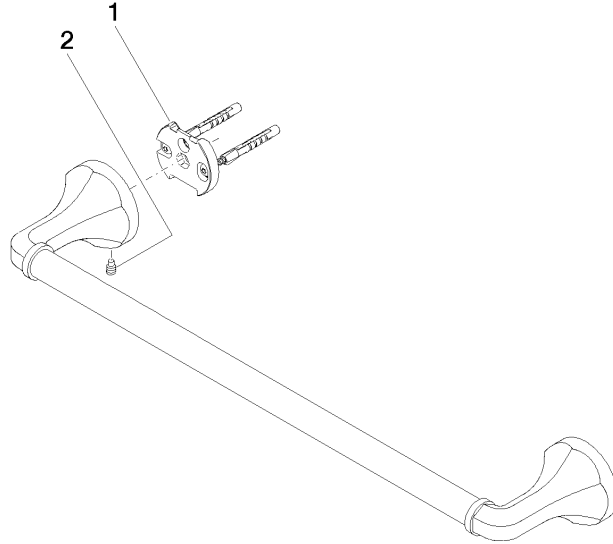

83 045 361

- Calibración 450 mm
- Ancho 510mm
- Altura 60 mm
- Roseta Ø 60 mm
- Saliente 90 mm

	Dark Platinum cepillado	83 045 361-99
	Cromo	83 045 361-00
	Platino cepillado	83 045 361-06
	Platino	83 045 361-08
	Latón (Oro 23k)	83 045 361-09
	Latón cepillado (Oro 23k)	83 045 361-28

### Complementos recomendados

**MADISON Fijación para montaje a panel de cristal por dos lados -** 12 358 970 90

- Para la fijación de dos toalleros en un mismo panel de cristal

83 045 361

mm [inches]

83 045 361

Lista de piezas de recambios

N°	Número de artículo	Denominación	Cantidad de montaje	Plazo de entrega
1	05 17 97 507 00 90	juego de fijación	2	2
2	04 31 11 140 00 90	varilla	2	2