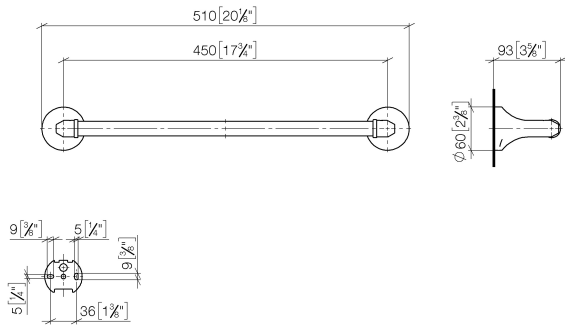

83 045 361

- Calibración 450 mm
- Ancho 510mm
- Altura 60 mm
- Roseta Ø 60 mm
- Saliente 90 mm

	Dark Platinum cepillado	83 045 361-99
	Cromo	83 045 361-00
	Platino cepillado	83 045 361-06
	Platino	83 045 361-08
	Latón (Oro 23k)	83 045 361-09
	Latón cepillado (Oro 23k)	83 045 361-28

### Complementos recomendados

**MADISON Fijación para montaje a panel de cristal por dos lados -** 12 358 970 90

- Para la fijación de dos toalleros en un mismo panel de cristal

83 045 361

mm [inches]

83 045 361

Lista de piezas de recambios

N°	Número de artículo	Denominación	Cantidad de montaje	Plazo de entrega
1	05 17 97 507 00 90	juego de fijación	2	2
2	04 31 11 140 00 90	varilla	2	2