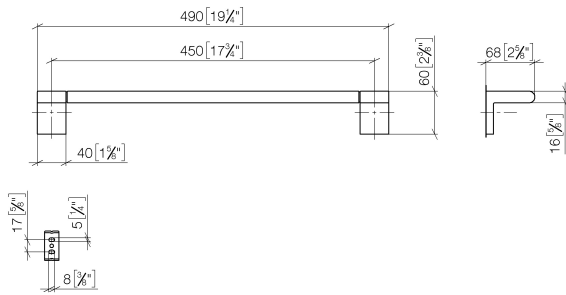

83 045 670

- Calibración 450 mm
- Ancho 490mm
- Altura 60 mm
- Saliente 73 mm

Encaja con ELIO, ENO, LOT, MEM y TARA ULTRA

	Cromo	83 045 670-00
	Platino cepillado	83 045 670-06
	Dark Chrome	83 045 670-19
	Negro mate	83 045 670-33
	Cromo cepillado	83 045 670-93

83 045 670

mm [inches]

83 045 670

Piezas para otros acabados pueden encontrarse aquí:
Platino cepillado

Lista de piezas de recambios

N°	Número de artículo	Denominación	Cantidad de montaje	Plazo de entrega
1	05 17 20 736 00 90	juego de fijación	2	2
2	09 31 11 049 90	varilla	2	2
3	08 17 67 502-00	soporte	1	10
4	04 31 11 113 00 90	varilla	2	2
5	90 28 22 651 00-00	soporte	1	10
6	08 17 67 503-00	soporte	1	10