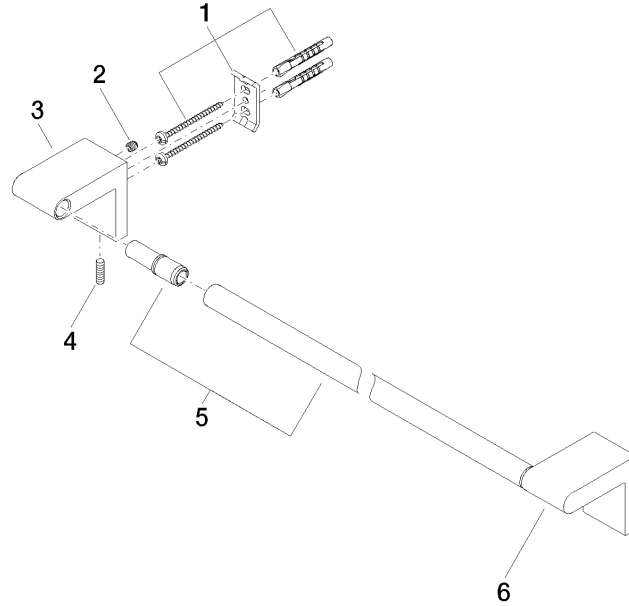

83 045 670

- Calibración 450 mm
- Ancho 490mm
- Altura 60 mm
- Saliente 73 mm

Encaja con ELIO, ENO, LOT, MEM y TARA ULTRA

	Cromo	83 045 670-00
	Platino cepillado	83 045 670-06
	Dark Chrome	83 045 670-19
	Negro mate	83 045 670-33
	Cromo cepillado	83 045 670-93

83 045 670

mm [inches]

83 045 670

Piezas para otros acabados pueden encontrarse aquí:
Platino cepillado

Lista de piezas de recambios

N°	Número de artículo	Denominación	Cantidad de montaje	Plazo de entrega
1	05 17 20 736 00 90	juego de fijación	2	2
2	09 31 11 049 90	varilla	2	2
3	08 17 67 502-00	soporte	1	10
4	04 31 11 113 00 90	varilla	2	2
5	90 28 22 651 00-00	soporte	1	10
6	08 17 67 503-00	soporte	1	10