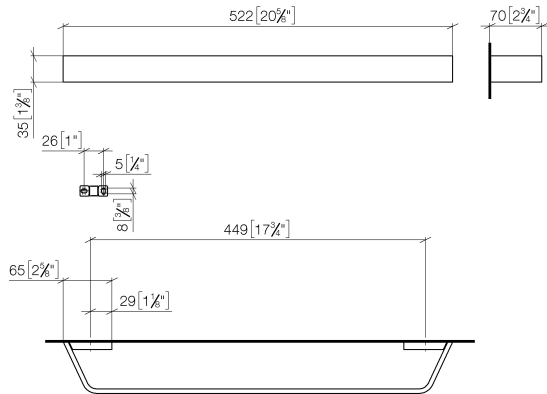

83 045 705

- Calibración 449 mm
- Ancho 523mm
- Altura 35 mm
- Saliente 70 mm

	Cromo	83 045 705-00
	Platino cepillado	83 045 705-06
	Dark Chrome	83 045 705-19
	Champagne cepillado (Oro 22k)	83 045 705-46
	Champagne (Oro 22k)	83 045 705-47
	Dark Platinum cepillado	83 045 705-99

83 045 705

mm [inches]

83 045 705

Piezas para otros acabados pueden encontrarse aquí:
Platino cepillado

Lista de piezas de recambios

N°	Número de artículo	Denominación	Cantidad de montaje	Plazo de entrega
1	05 17 20 758 00 90	juego de fijación	2	2
2	09 30 30 191 90	tornillo	6	2
3	08 17 70 500-00	soporte	1	10
4	08 17 70 551-00	barra	1	10
5	08 17 70 501-00	soporte	1	10
6	04 31 11 113 00 90	varilla	2	2