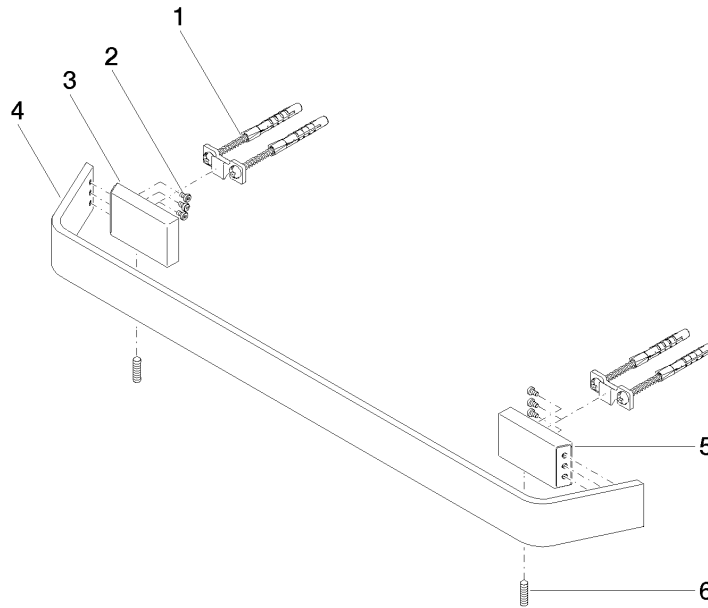

83 045 705

- Calibración 449 mm
- Ancho 523mm
- Altura 35 mm
- Saliente 70 mm

	Cromo	83 045 705-00
	Platino cepillado	83 045 705-06
	Dark Chrome	83 045 705-19
	Champagne cepillado (Oro 22k)	83 045 705-46
	Champagne (Oro 22k)	83 045 705-47
	Dark Platinum cepillado	83 045 705-99

83 045 705

mm [inches]

83 045 705

Piezas para otros acabados pueden encontrarse aquí:
Platino cepillado

Lista de piezas de recambios

N°	Número de artículo	Denominación	Cantidad de montaje	Plazo de entrega
1	05 17 20 758 00 90	juego de fijación	2	2
2	09 30 30 191 90	tornillo	6	2
3	08 17 70 500-00	soporte	1	10
4	08 17 70 551-00	barra	1	10
5	08 17 70 501-00	soporte	1	10
6	04 31 11 113 00 90	varilla	2	2