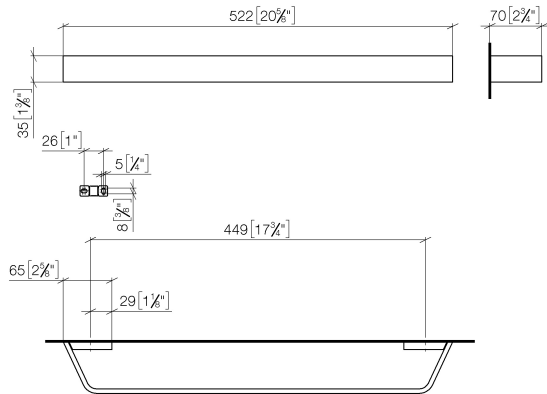

83 045 705

- Calibración 449 mm
- Ancho 523mm
- Altura 35 mm
- Saliente 70 mm

	Platino cepillado	83 045 705-06
	Cromo	83 045 705-00
	Dark Chrome	83 045 705-19
	Champagne cepillado (Oro 22k)	83 045 705-46
	Champagne (Oro 22k)	83 045 705-47
	Dark Platinum cepillado	83 045 705-99

83 045 705

mm [inches]

83 045 705

Piezas para otros acabados pueden encontrarse aquí: Cromo

### Lista de piezas de recambios

N°	Número de artículo	Denominación	Cantidad de montaje	Plazo de entrega
1	05 17 20 758 00 90	juego de fijación	2	2
2	09 30 30 191 90	tornillo	6	2
3	08 17 70 500-06	soporte	1	10
4	08 17 70 551-06	barra	1	10
5	08 17 70 501-06	soporte	1	10
6	04 31 11 113 00 90	varilla	2	2