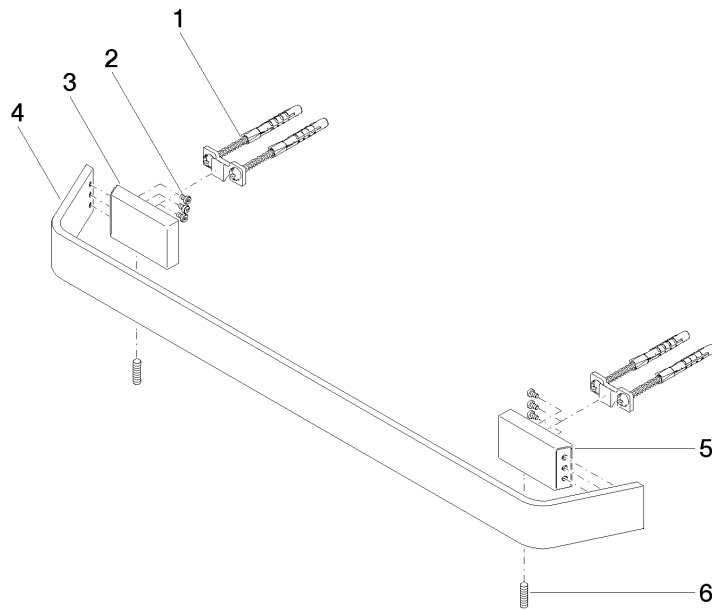

83 045 705

- Calibración 449 mm
- Ancho 523mm
- Altura 35 mm
- Saliente 70 mm

	Platino cepillado	83 045 705-06
	Cromo	83 045 705-00
	Dark Chrome	83 045 705-19
	Champagne cepillado (Oro 22k)	83 045 705-46
	Champagne (Oro 22k)	83 045 705-47
	Dark Platinum cepillado	83 045 705-99

83 045 705

mm [inches]

83 045 705

Piezas para otros acabados pueden encontrarse aquí: Cromo

### Lista de piezas de recambios

N°	Número de artículo	Denominación	Cantidad de montaje	Plazo de entrega
1	05 17 20 758 00 90	juego de fijación	2	2
2	09 30 30 191 90	tornillo	6	2
3	08 17 70 500-06	soporte	1	10
4	08 17 70 551-06	barra	1	10
5	08 17 70 501-06	soporte	1	10
6	04 31 11 113 00 90	varilla	2	2