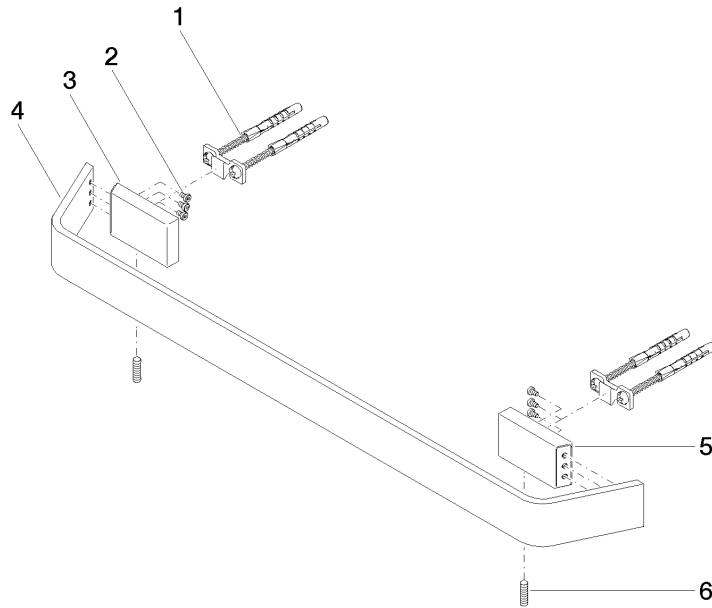

83 045 705

- Calibración 449 mm
- Ancho 523mm
- Altura 35 mm
- Saliente 70 mm

	Dark Chrome	83 045 705-19
	Cromo	83 045 705-00
	Platino cepillado	83 045 705-06
	Champagne cepillado (Oro 22k)	83 045 705-46
	Champagne (Oro 22k)	83 045 705-47
	Dark Platinum cepillado	83 045 705-99

83 045 705

mm [inches]

83 045 705

Piezas para otros acabados pueden encontrarse aquí: Cromo

### Lista de piezas de recambios

N°	Número de artículo	Denominación	Cantidad de montaje	Plazo de entrega
1	05 17 20 758 00 90	juego de fijación	2	2
2	09 30 30 191 90	tornillo	6	2
3	08 17 70 500-19	soporte	1	60
4	08 17 70 551-19	barra	1	60
5	08 17 70 501-19	soporte	1	60
6	04 31 11 113 00 90	varilla	2	2