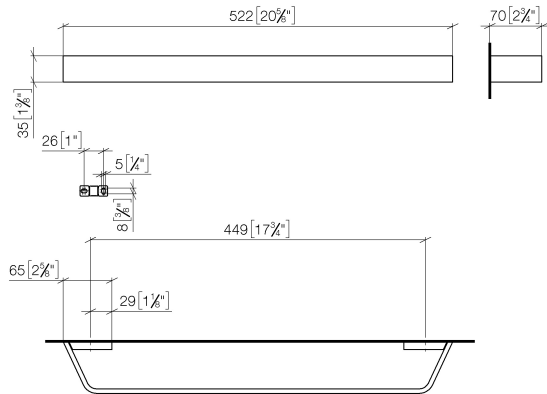

83 045 705

- Calibración 449 mm
- Ancho 523mm
- Altura 35 mm
- Saliente 70 mm

	Dark Chrome	83 045 705-19
	Cromo	83 045 705-00
	Platino cepillado	83 045 705-06
	Champagne cepillado (Oro 22k)	83 045 705-46
	Champagne (Oro 22k)	83 045 705-47
	Dark Platinum cepillado	83 045 705-99

83 045 705

mm [inches]

83 045 705

Piezas para otros acabados pueden encontrarse aquí: Cromo

### Lista de piezas de recambios

N°	Número de artículo	Denominación	Cantidad de montaje	Plazo de entrega
1	05 17 20 758 00 90	juego de fijación	2	2
2	09 30 30 191 90	tornillo	6	2
3	08 17 70 500-19	soporte	1	60
4	08 17 70 551-19	barra	1	60
5	08 17 70 501-19	soporte	1	60
6	04 31 11 113 00 90	varilla	2	2