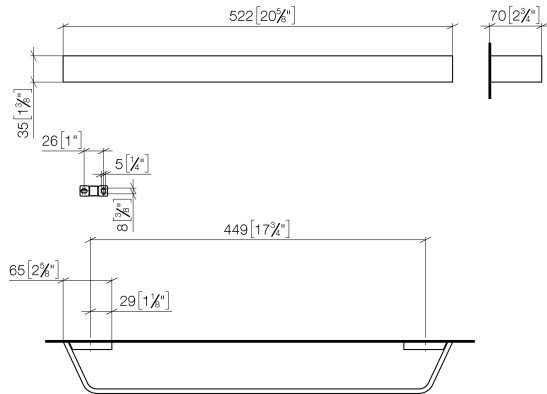

83 045 705

- Calibración 449 mm
- Ancho 523mm
- Altura 35 mm
- Saliente 70 mm

	Champagne cepillado (Oro 22k)	83 045 705-46
	Cromo	83 045 705-00
	Platino cepillado	83 045 705-06
	Dark Chrome	83 045 705-19
	Champagne (Oro 22k)	83 045 705-47
	Dark Platinum cepillado	83 045 705-99

83 045 705

mm [inches]

83 045 705

Piezas para otros acabados pueden encontrarse aquí: Cromo

Lista de piezas de recambios

N°	Número de artículo	Denominación	Cantidad de montaje	Plazo de entrega
1	05 17 20 758 00 90	juego de fijación	2	2
2	09 30 30 191 90	tornillo	6	2
3	08 17 70 500-46	soporte	1	60
4	08 17 70 551-46	barra	1	60
5	08 17 70 501-46	soporte	1	60
6	04 31 11 113 00 90	varilla	2	2