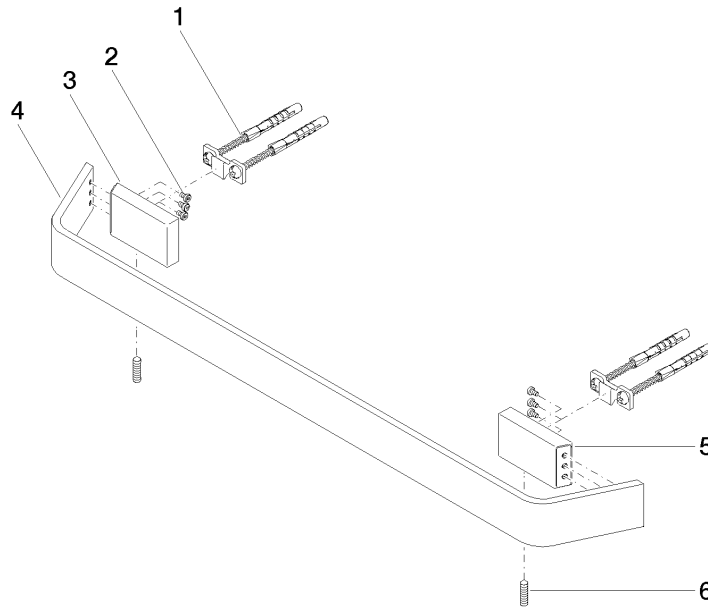

83 045 705

- Calibración 449 mm
- Ancho 523mm
- Altura 35 mm
- Saliente 70 mm

	Champagne cepillado (Oro 22k)	83 045 705-46
	Cromo	83 045 705-00
	Platino cepillado	83 045 705-06
	Dark Chrome	83 045 705-19
	Champagne (Oro 22k)	83 045 705-47
	Dark Platinum cepillado	83 045 705-99

83 045 705

mm [inches]

83 045 705

Piezas para otros acabados pueden encontrarse aquí: Cromo

Lista de piezas de recambios

N°	Número de artículo	Denominación	Cantidad de montaje	Plazo de entrega
1	05 17 20 758 00 90	juego de fijación	2	2
2	09 30 30 191 90	tornillo	6	2
3	08 17 70 500-46	soporte	1	60
4	08 17 70 551-46	barra	1	60
5	08 17 70 501-46	soporte	1	60
6	04 31 11 113 00 90	varilla	2	2