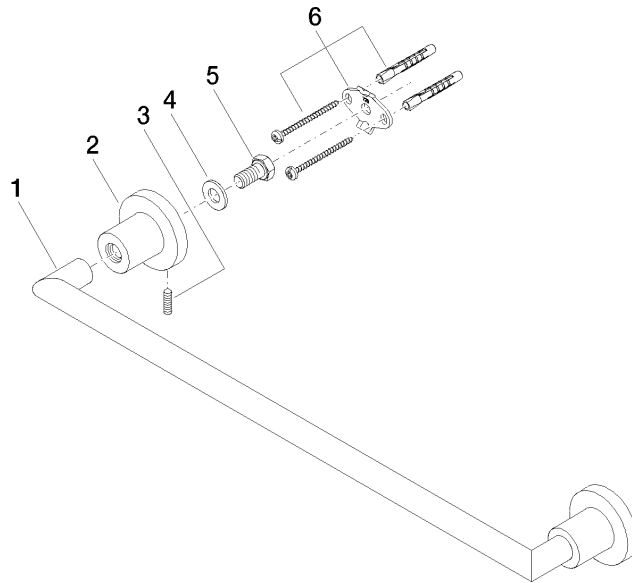

83 045 892

- Calibración 450 mm
- Ancho 505mm
- Altura 55 mm
- Roseta Ø 55 mm
- Saliente 81 mm

Encaja con TARA

	Cromo	83 045 892-00
	Platino cepillado	83 045 892-06
	Platino	83 045 892-08
	Dark Chrome	83 045 892-19
	Latón cepillado (Oro 23k)	83 045 892-28
	Negro mate	83 045 892-33
	Champagne cepillado (Oro 22k)	83 045 892-46
	Champagne (Oro 22k)	83 045 892-47
	Cromo cepillado	83 045 892-93
	Dark Platinum cepillado	83 045 892-99

83 045 892

mm [inches]

83 045 892

Piezas para otros acabados pueden encontrarse aquí:
Platino cepillado

Lista de piezas de recambios

N°	Número de artículo	Denominación	Cantidad de montaje	Plazo de entrega
1	05 28 22 588 00-00	soporte	1	10
2	08 17 89 505-00	soporte	2	10
3	04 31 11 113 00 90	varilla	2	2
4	09 30 11 046 90	disco	2	2
5	09 30 30 071 90	tornillo	2	2
6	05 17 20 739 00 90	juego de fijación	2	2