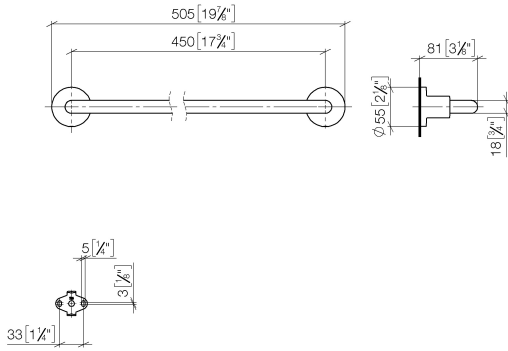

83 045 892

- Calibración 450 mm
- Ancho 505mm
- Altura 55 mm
- Roseta Ø 55 mm
- Saliente 81 mm

Encaja con TARA

	Cromo	83 045 892-00
	Platino cepillado	83 045 892-06
	Platino	83 045 892-08
	Dark Chrome	83 045 892-19
	Latón cepillado (Oro 23k)	83 045 892-28
	Negro mate	83 045 892-33
	Champagne cepillado (Oro 22k)	83 045 892-46
	Champagne (Oro 22k)	83 045 892-47
	Cromo cepillado	83 045 892-93
	Dark Platinum cepillado	83 045 892-99

83 045 892

mm [inches]

83 045 892

Piezas para otros acabados pueden encontrarse aquí:
Platino cepillado

Lista de piezas de recambios

N°	Número de artículo	Denominación	Cantidad de montaje	Plazo de entrega
1	05 28 22 588 00-00	soporte	1	10
2	08 17 89 505-00	soporte	2	10
3	04 31 11 113 00 90	varilla	2	2
4	09 30 11 046 90	disco	2	2
5	09 30 30 071 90	tornillo	2	2
6	05 17 20 739 00 90	juego de fijación	2	2