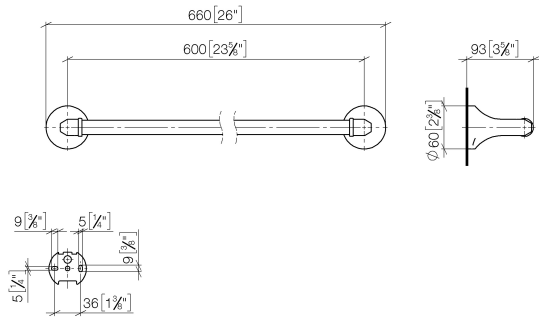

83 060 361

- Calibración 600 mm
- Ancho 660mm
- Altura 60 mm
- Roseta Ø 60 mm
- Saliente 90 mm

	Platino cepillado	83 060 361-06
	Cromo	83 060 361-00
	Platino	83 060 361-08
	Latón (Oro 23k)	83 060 361-09
	Latón cepillado (Oro 23k)	83 060 361-28
	Dark Platinum cepillado	83 060 361-99

Complementos recomendados

MADISON Fijación para montaje a panel de cristal por dos lados - 12 358 970 90

- Para la fijación de dos toalleros en un mismo panel de cristal

83 060 361

mm [inches]

83 060 361

Lista de piezas de recambios

N°	Número de artículo	Denominación	Cantidad de montaje	Plazo de entrega
1	05 17 97 507 00 90	juego de fijación	2	2
2	04 31 11 140 00 90	varilla	2	2