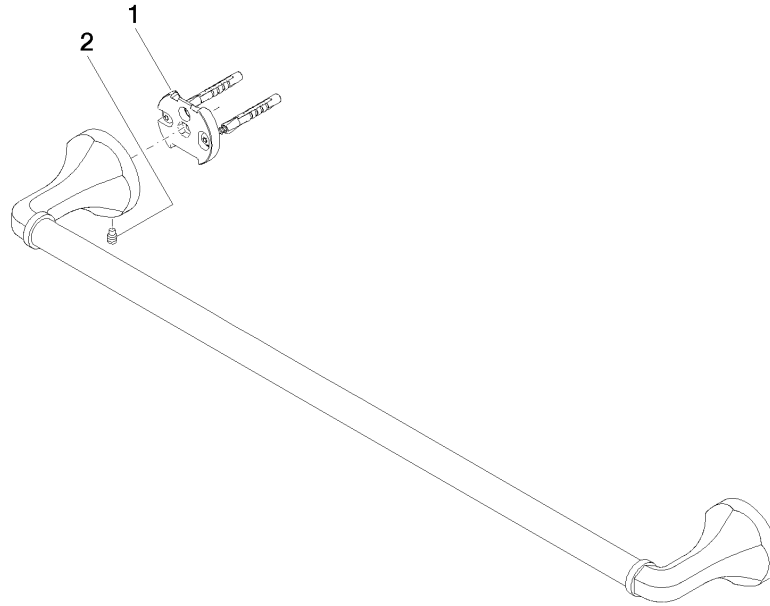

83 060 361

- Calibración 600 mm
- Ancho 660mm
- Altura 60 mm
- Roseta Ø 60 mm
- Saliente 90 mm

	Platino cepillado	83 060 361-06
	Cromo	83 060 361-00
	Platino	83 060 361-08
	Latón (Oro 23k)	83 060 361-09
	Latón cepillado (Oro 23k)	83 060 361-28
	Dark Platinum cepillado	83 060 361-99

Complementos recomendados

MADISON Fijación para montaje a panel de cristal por dos lados - 12 358 970 90

- Para la fijación de dos toalleros en un mismo panel de cristal

83 060 361

mm [inches]

83 060 361

Lista de piezas de recambios

N°	Número de artículo	Denominación	Cantidad de montaje	Plazo de entrega
1	05 17 97 507 00 90	juego de fijación	2	2
2	04 31 11 140 00 90	varilla	2	2