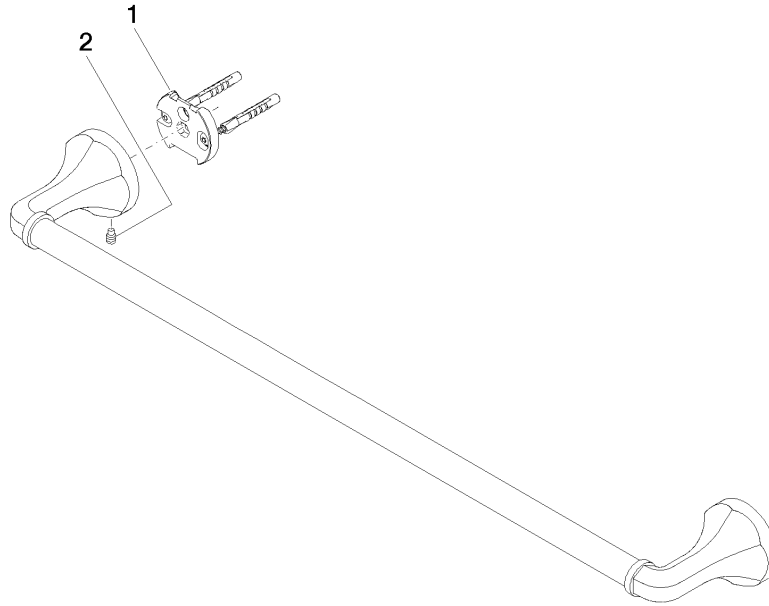

83 060 361

- Calibración 600 mm
- Ancho 660mm
- Altura 60 mm
- Roseta Ø 60 mm
- Saliente 90 mm

	Platino	83 060 361-08
	Cromo	83 060 361-00
	Platino cepillado	83 060 361-06
	Latón (Oro 23k)	83 060 361-09
	Latón cepillado (Oro 23k)	83 060 361-28
	Dark Platinum cepillado	83 060 361-99

### Complementos recomendados

**MADISON Fijación para montaje a panel de cristal por dos lados -** 12 358 970 90

- Para la fijación de dos toalleros en un mismo panel de cristal

83 060 361

mm [inches]

83 060 361

Lista de piezas de recambios

N°	Número de artículo	Denominación	Cantidad de montaje	Plazo de entrega
1	05 17 97 507 00 90	juego de fijación	2	2
2	04 31 11 140 00 90	varilla	2	2