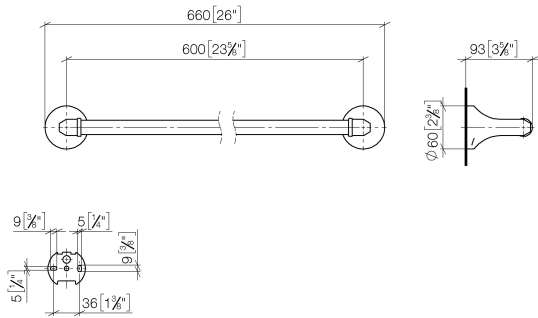

83 060 361

- Calibración 600 mm
- Ancho 660mm
- Altura 60 mm
- Roseta Ø 60 mm
- Saliente 90 mm

	Platino	83 060 361-08
	Cromo	83 060 361-00
	Platino cepillado	83 060 361-06
	Latón (Oro 23k)	83 060 361-09
	Latón cepillado (Oro 23k)	83 060 361-28
	Dark Platinum cepillado	83 060 361-99

### Complementos recomendados

**MADISON Fijación para montaje a panel de cristal por dos lados -** 12 358 970 90

- Para la fijación de dos toalleros en un mismo panel de cristal

83 060 361

mm [inches]

83 060 361

Lista de piezas de recambios

N°	Número de artículo	Denominación	Cantidad de montaje	Plazo de entrega
1	05 17 97 507 00 90	juego de fijación	2	2
2	04 31 11 140 00 90	varilla	2	2